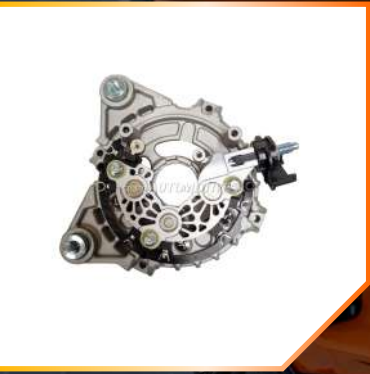

\$56.55

#H09020
P90209

PORTACARBON MARCHA SISTEMA LUCAS HYUNDAI GRAND I10 1.2L 14-21.

\$53.63

#21603
P21636

PORTADIODO Y TAPA ALTERNADOR SISTEMA BOSCH 120A NISSAN SENTRA 4CIL 2.0L 2020-2022.

\$326.63

#RY-475
R47516