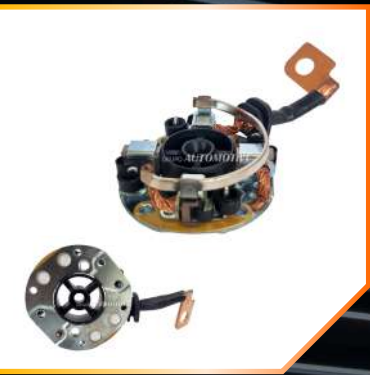

#H09020
P90209

PORTACARBON MARCHA SISTEMA LUCAS HYUNDAI GRAND I10 1.2L 14-21.

$53.63