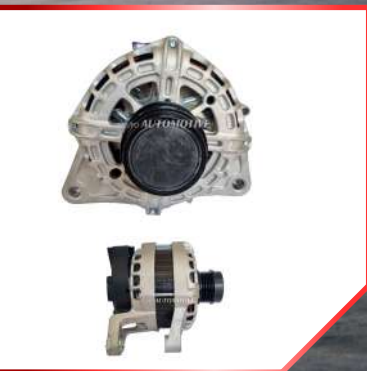

ALTERNADOR DENSO BMW 170A 12V 228i 4CIL 2.0L 14-16, 228i xDrive 4CIL 2.0L 15-16, 320i 4CIL 2.0L 13-18, 320i xDrive 4CIL 2.0L 13-18, 328i 4CIL 2.0L 12-16, 328i GT xDrive 4CIL 2.0L 14-16, 328i xDrive 4CIL 2.0L 13-16, 428i 4CIL 2.0L 14-16, 428i GRAN COUPE 4CIL 2.0L 15-16, 428i xDrive 4CIL 2.0L 15-16, 528i 4CIL 2.0L 12-16, 528i xDrive 4CIL 2.0L 12-16, Z4 4CIL 2.0L 12-16, X3 4CIL 2.0L 12-17. POLEA 6 RANURAS. 12 31 7 605 478, 104210-639, 104210-6390, 104210-6393, 443274.

\$2,609.10

#12195
A21952

ALTERNADOR DENSO JOHN DEERE 12V 140A 7600 6-414 DIESEL, TRACTOR 9100 6CIL 8.1L 97-01, TRACTOR 9300 6CIL 12.54L 97-01, TRACTOR 9320T 6CIL 12.54L 01-07, TRACTOR 4700 4CIL 2.19L 99-00, TRACTOR 4710 4CIL 2.19L 01-04, TRACTOR 7610 6CIL 6.78L 96-03. POLEA 8 RANURAS. 10459517, 100211-6420.

\$1,775.48

#26333949
A26332

ALTERNADOR TIPO VALEO CHEVROLET 12V 110A ONIX 3CIL 1.0L 21-24, ONIX 3CIL 1.2L 21-24, ONIX 3CIL 1.3L 2023. POLEA 5 RANURAS. A611477, NRG12S041.

\$1,956.83

#11771
A17713

ALTERNADOR DENSO FIAT 12V 120A 500 4CIL 1.4L 2014-2019. POLEA 5 RANURAS. 56029703AA, 104211-8370.

#11459
A14595

ALTERNADOR TIPO VALEO CHEVROLET 12V 120A EQUINOX 4CIL 2.4L 10-17, GMC TERRAIN 4CIL 2.4L 10-17, BUICK REGAL 4CIL 2.4L 2012 / 15-17. POLEA 5 RANURAS. 13500315, TG12C067, TG12C174, TG12C288, 849114.