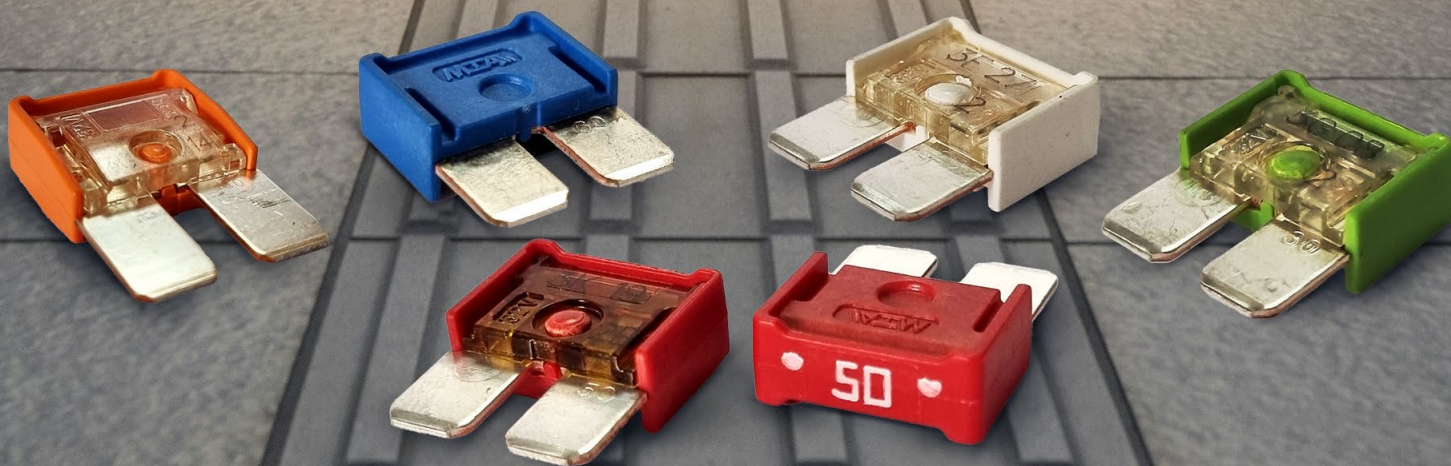

FUSIBLES DE CLAVIJA

GRUPO **AUTOMOTIVE**
PARTES ELECTRICAS

PRECIOS + IVA. SUJETOS A CAMBIO SIN PREVIO AVISO.
NO APLICA CON OTRAS PROMOCIONES.

-SE SURTIRÁN EN MÚLTIPLOS DE 100 PIEZAS*

GRUPO **AUTOMOTIVE**
PARTES ELÉCTRICAS

#25-A

F25084

FUSIBLE DE CLAVIJA ORIGINAL BLANCO.

\$2.00

#30-A

F30052

FUSIBLE DE CLAVIJA ORIGINAL VERDE.

\$2.00

PRECIOS + IVA. SUJETOS A CAMBIO SIN PREVIO AVISO. NO APLICA CON OTRAS PROMOCIONES.

-SE SURTIRÁN EN MÚLTIPLOS DE 100 PIEZAS*

GRUPO **AUTOMOTIVE**
PARTES ELÉCTRICAS

#60-A

F61325

FUSIBLE DE CLAVIJA ORIGINAL AZUL.

\$2.00

#10-A

F10603

FUSIBLE DE CLAVIJA MINI ORIGINAL ROJO.

\$2.00

PRECIOS + IVA. SUJETOS A CAMBIO SIN PREVIO AVISO. NO APLICA CON OTRAS PROMOCIONES.

A15091

**ARNES PARA RELEVADOR AUXILIAR
MARCHA UNIVERSAL.**