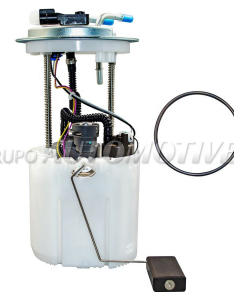

\$426.10

#94711919
B19197

BOMBA DE GASOLINA ELECTRICA AUTOMOTIVE CHEVROLET COLORADO LT, LTZ, Z71 2.7L, 3.6L, 3.7L. 12-15. 26296819, 26353093, 0580314361.

\$588.00

#E3786M
B37866

BOMBA DE GASOLINA ELECTRICA AUTOMOTIVE CHEVROLET IMPALA 6CIL 3.5L 08-11. 2202-520866, P7666M, 19179789.

\$927.15

#E4104M
B74146

BOMBA DE GASOLINA ELECTRICA AUTOMOTIVE CADILLAC ESCALADE 8CIL 6.2L 17-20, CHEVROLET TAHOE 8CIL 5.3L 15-19, TAHOE 8CIL 6.2L 18-20, GMC YUKON 8CIL 5.3L / 6.2L 17-20, YUKON XL 8CIL 5.3L / 6.2L 2020. 2202-665680, 13512934.

\$855.75

#93310146
B62414

BOMBA DE GASOLINA ELECTRICA AUTOMOTIVE CHEVROLET CORSA 1.6L 94-17. (TAPA PLASTICO).

\$748.65

#26296829
B68293

BOMBA DE GASOLINA ELECTRICA AUTOMOTIVE CHEVROLET ONIX 3CIL 1.0L / 1.2L 2020-2023. 26296819, 26353093.