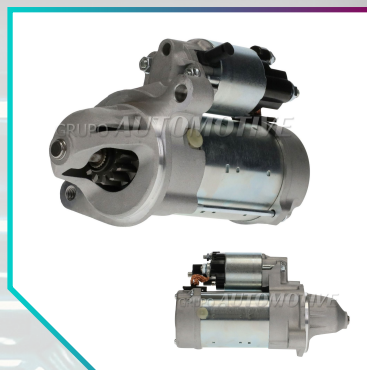

#VVS168
S16890

SOLENOIDE DE VALVULA DE CONTROL (TIEMPO VARIABLE) GATES CHEVROLET AVEO 1.6L 2009=>, CRUZE 1.8L 2009=>, SONIC 1.6L 2011=>, TRAX 1.8L 2013=>.

#VVS102
S12257

SOLENOIDE DE VALVULA DE CONTROL (TIEMPO VARIABLE) GATES EXPEDITION 5.4L 2006, EXPLORER 4.6L 06-11, EXPLORER SPORT TRAC 4.6L 06-11, F150 4.6L 08-10, F250 4.6L 07-14, F250 5.4L 03-07, F350 4.6L 07-14, F350 5.4L 08-10, F450 5.4L 03-10, LOBO 4.6L 08-10, LOBO 5.4L 08-14, LINCOLN MARK LT 5.4L 05-08.

#34031
M34317

MARCA DENSO PMGR 12V FORD F-150 8CIL 5.0L 18-20. 1.4KW 13 DIENTES. 438000-3950, JL3T-11000-AB, JL3Z-11002-A.

#VVS208
S20822

SOLENOIDE DE VALVULA DE CONTROL (TIEMPO VARIABLE) GATES DODGE AVENGER 2.0L 07-11, AVENGER 2.4L 12-14, CALIBER 2.0L 06-11, CALIBER 2.4L 09-10, JOURNEY 2.4L 08-11, COMPRASS 2.4L 2012=>, PATRIOT 2.4L 07-17.

#VVS163
S16350

SOLENOIDE DE VALVULA DE CONTROL (TIEMPO VARIABLE) GATES HYUNDAI ACCENT 1.6L 4CIL 2017=>, CRETA 4CIL 1.6L 16-21, KIA FORTE 4CIL 1.6L 2018=>, RIO 4CIL 1.6L 2017=>, SOUL 4CIL 1.6L 11-18. 2 TERMINALES.

#VVS163
S16350

SOLENOIDE DE VALVULA DE CONTROL (TIEMPO VARIABLE) GATES HYUNDAI ACCENT 1.6L 4CIL 2017=>, CRETA 4CIL 1.6L 16-21, KIA FORTE 4CIL 1.6L 2018=>, RIO 4CIL 1.6L 2017=>, SOUL 4CIL 1.6L 11-18. 2 TERMINALES.