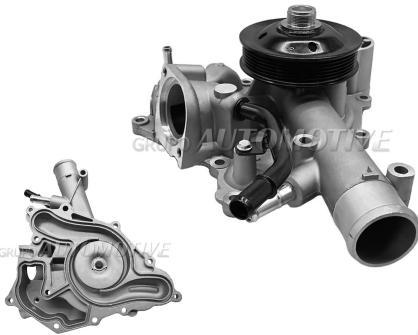

B81691

BOMBA DE AGUA JEEP GRAND WAGONEER 8CIL 6.4L 22-23, RAM 1500 8CIL 5.7L 19-24, RAM 1500 CLASSIC 8CIL 5.7L 19-24, RAM 2500 8CIL 5.7L 2019. 120-4620.

$992.25