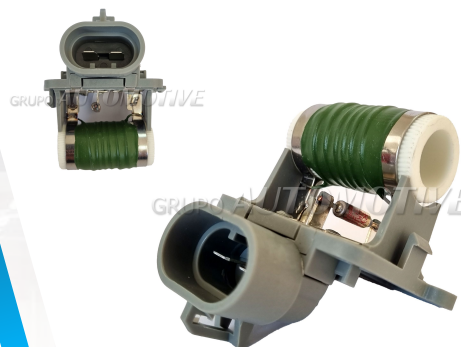

#68283932AA

R39320

RESISTENCIA PARA MOTOVENTILADOR FIAT MOBI 4CIL 1.0L 17-21, PALIO 4CIL 1.6L 13-17, PALIO ADVENTURE 4CIL 1.6L 12-17, UNO 4CIL 1.4L 13-20, JEEP COMMANDER 8CIL 5.7L 06-10, COMMANDER LIMITED 8CIL 5.7L 2010, RAM 700 4CIL 1.6L 16-20, RAM PROMASTER RAPID 4CIL 1.4L 18-21. 1 CONECTOR CON 2 TERMINALES.

$68.25

#4M359A819AA

R98194

RESISTENCIA PARA MOTOVENTILADOR FORD COURIER 4CIL 1.6L 01-06, ECOSPORT 4CIL 2.0L 04-06, FIESTA 4CIL 1.6L 01-06, KA 4CIL 1.6L 01-06. 1 CONECTOR CON 2 TERMINALES. 1S55-9A819-AA.

$54.60

#GN1Z8L603A

R63811

RESISTENCIA PARA MOTOVENTILADOR FORD ECOSPORT 3CIL 1.0L / 1.5L 18-21, ECOSPORT 4CIL 2.0L 18-21, FIGO 3CIL 1.5L 19-21. 1 CONECTOR CON 2 TERMINALES.