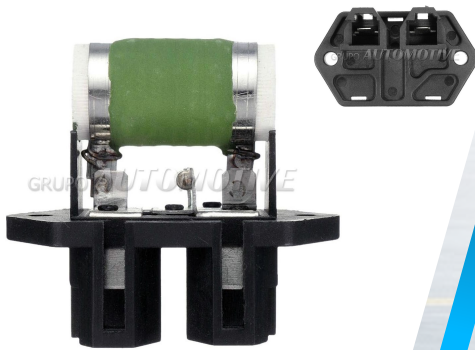

\$346.50

#68054677AA

R46774

RESISTENCIA PARA MOTOVENTILADOR CHRYSLER TOWN &
COUNTRY 6CIL 3.3L / 3.8L / 4.0L 08-10, TOWN & COUNTRY 6CIL 3.6L
11-16, DODGE GRAND CARAVAN 08-20, JOURNEY 09-20. 1
CONECTOR CON 2 TERMINALES. 921-300, CFM101, CFR101.

\$85.05

#2048707710

R70770

RESISTENCIA PARA MOTOVENTILADOR DODGE SPRINTER 2500 07-09, SPRINTER 3500 07-09, FREIGHTLINER SPRINTER 2500 07-17, SPRINTER 3500 07-17, LAND ROVER LR2 08-15, RANGE ROVER EVOQUE 12-15, MERCEDES-BENZ C230 08-09, C280 2008, C300 08-13, C350 08-10, C63 AMG 08-12, E300 10-11, E350 10-11, E550 2010. E63 AMG 10-11, GLK350 2010, SLS AMG 11-15, SPRINTER 3500 10-18, MINI COOPER 07-09, PORSCHE 718 BOXSTER 17-19, 718 CAYMAN 17-19, 911 12-19, BOXSTER 13-16, CAYMAN 14-16, VOLVO S60 11-17, S60 CROSS COUNTRY 16-17, S80 07-16, V60 15-18, V60 CROSS COUNTRY 15-18, V70 08-10, XC60 10-17, XC70 08-16. 1 CONECTOR CON 4 TERMINALES. 20600, 2403-484551, 2BMR0197. / #RU778

\$312.90

#68198261AA

R82618

RESISTENCIA PARA MOTOVENTILADOR DODGE VISION 4CIL 1.6L 15-18, FIAT MOBI 4CIL 1.0L 17-21, UNO 4CIL 1.4L 13-20, RAM PROMASTER 6CIL 3.0L 2017, RAM PROMASTER 6CIL 3.6L 2018. 1 CONECTOR CON 2 TERMINALES.

\$68.25

#51736774

R67741

RESISTENCIA PARA MOTOVENTILADOR FIAT DUCATO 4CIL 2.3L 08-09 / 11-17, DUCATO 4CIL 3.0L 08-12, PALIO 4CIL 1.4L 2020, PALIO 4CIL 1.6L 04-05 / 13-20, PALIO 4CIL 1.8L 05-11, STRADA 4CIL 1.6L 12-14, STRADA 4CIL 1.8L 07-11, RAM 700 4CIL 1.6L 15-20. 2 CONECTORES CON 1 TERMINAL C/U. 46533716, 71733587, 60658834, 7739435.