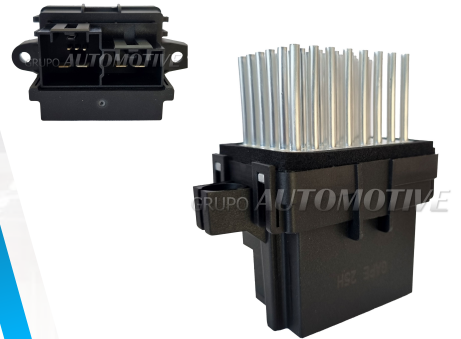

OCTUBRE

GRUPO **AUTOMOTIVE**
PARTES ELECTRICAS

ARTICULOS NUEVOS 2

RESISTENCIA PARA MOTOVENTILADORES

PRECIOS + IVA. SUJETOS A CAMBIO SIN PREVIO AVISO.
NO APLICA CON OTRAS PROMOCIONES.

#4S45-8T000-CA

M44583

MOTOVENTILADOR COMPLETO CON ASPAS Y TOLVA
FORD FOCUS 2000-2005.

\$458.85

#13503201

R35328

RESISTENCIA PARA MOTOVENTILADOR BUICK ENCORE 13-20,
ENCORE GX 2020, LACROSSE 10-17, REGAL 11-17, VERANO 13-17,
CADILLAC SRX 10-16, XT5 2017, CHEVROLET CAPRICE 14-17, CRUZE
2011, MALIBU 14-15, MALIBU LIMITED 2016, SS 14-17, TRAVERSE 18-23,
GMC ACADIA 18-19, YUKON 17-19, YUKON XL 17-19, SABB 9-5 09-11.
20603, 37554, 2BMR0027, 973-401, 13501703, 13598090, 1581662,
7425178J00. 2 CONECTORES DE 2 Y 3 TERMINALES C/U.

\$346.50

#93341907

R19078

RESISTENCIA PARA MOTOVENTILADOR CHEVROLET
CORSA 4CIL 1.8L 06-08, MERIVA 4CIL 1.8L 04-08. 1
CONECTOR CON 4 TERMINALES.

\$88.20

#11500092

R15924

RESISTENCIA PARA MOTOVENTILADOR CHRYSLER TOWN &
COUNTRY 11-15, JEEP GRAND CHEROKEE 14-17, DODGE
CARAVAN 11-15. 2 CONECTORES CON 2 Y 3 TERMINALES C/U.

\$346.50

#68054677AA

R46774

RESISTENCIA PARA MOTOVENTILADOR CHRYSLER TOWN &
COUNTRY 6CIL 3.3L / 3.8L / 4.0L 08-10, TOWN & COUNTRY 6CIL 3.6L
11-16, DODGE GRAND CARAVAN 08-20, JOURNEY 09-20. 1
CONECTOR CON 2 TERMINALES. 921-300, CFM101, CFR101.