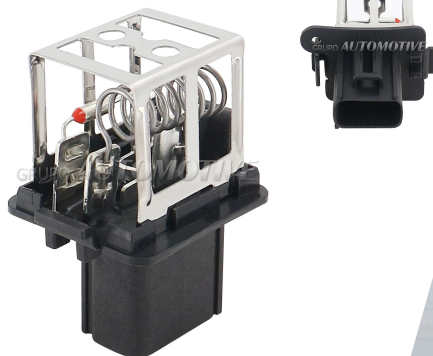

\$54.60

#GN1Z8L603A

R63811

RESISTENCIA PARA MOTOVENTILADOR FORD ECOSPORT 3CIL 1.0L / 1.5L 18-21, ECOSPORT 4CIL 2.0L 18-21, FIGO 3CIL 1.5L 19-21. 1 CONECTOR CON 2 TERMINALES.

\$71.40

#8V518L603AA

R18366

RESISTENCIA PARA MOTOVENTILADOR FORD ECOSPORT
4CIL 2.0L 13-14, FIESTA 4CIL 1.6L 11-13/ 2015, FIGO 4CIL 1.5L
17-18. 1 CONECTOR CON 2 TERMINALES.