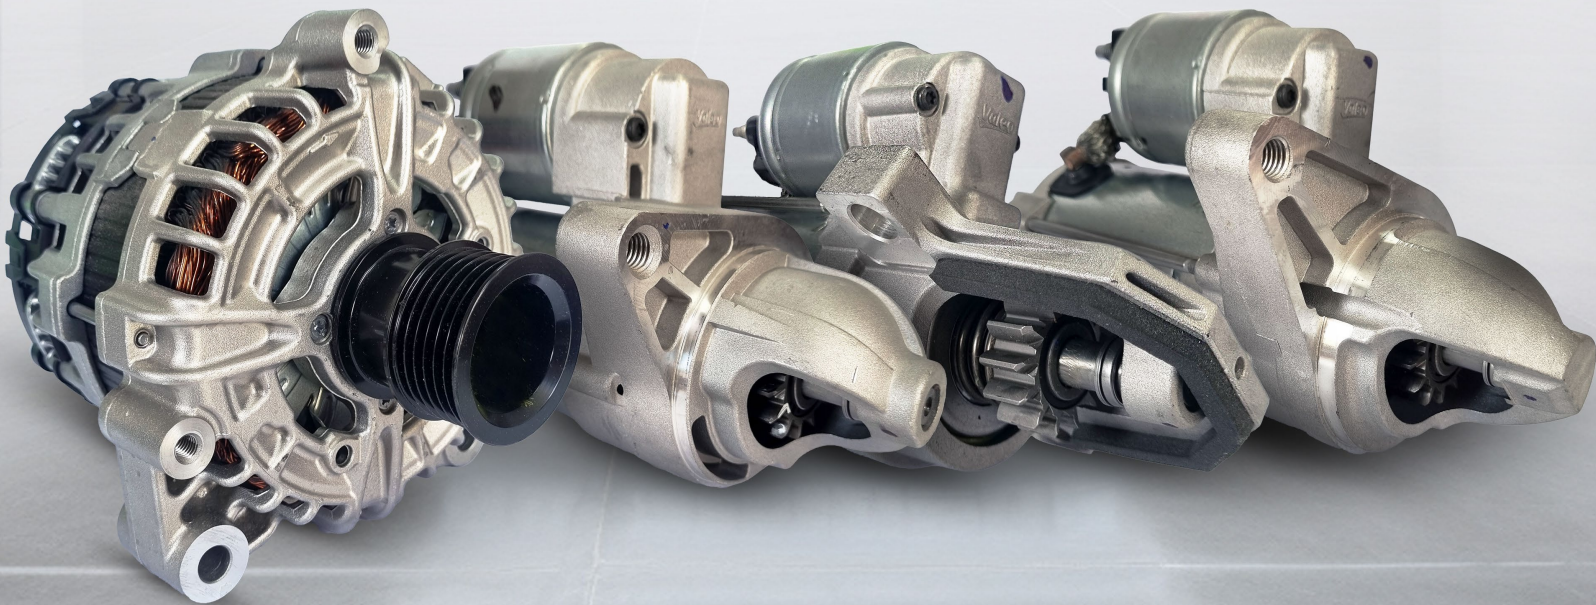

ARTÍCULOS NUEVOS

GRUPO **AUTOMOTIVE**
PARTES ELECTRICAS

VALEO

MARCHA | ALTERNADOR

PRECIOS + IVA. SUJETOS A CAMBIO SIN PREVIO AVISO. NO APLICA CON OTRAS PROMOCIONES.

#443451

A34514

ALTERNADOR VALEO 12V 250A BMW 530E (2018-2020), BMW 530E XDRIVE (2018-2020), BMW 530I (2017-2020), BMW 530I XDRIVE (2017-2020), BMW 540D XDRIVE (2018), BMW 540I (2017-2020), BMW 540I XDRIVE (2017-2020), BMW 640I XDRIVE GRAN TURISMO (2018-2019), BMW 740I (2016-2019), BMW M2 (2023-2024), BMW M3 (2021-2024), BMW M4 (2021-2024), BMW X3 (2018-2024), BMW X4 (2019-2024), BMW 740I XDRIVE (2017-2019).

\$10,909.00

#849503

M95031

MARCHA VALEO 12V 1.6KW FORD EXPEDITION 3.5L (2018-2021), FORD F-150 3.3L (2018-2020), FORD F-150 3.5L (2017-2020), LINCOLN NAVIGATOR 3.5L (2018-2021)

\$3,638.00

#849502

M95028

MARCHA VALEO 12V 1.6KW FORD BRONCO SPORT 2.0L (2021-2024), FORD EDGE 2.0L (2019-2024), FORD MAVERICK 2.0L (2022-2024), LINCOLN NAUTILUS 2.0L (2019-2023)

\$3,545.00

#849504

M95044

MARCHA VALEO 12V 1.6KW FORD EXPEDITION 3.5L (2023-2024), FORD F-150 2.7L (2024), FORD F-150 3.3L (2021-2023), LINCOLN NAVIGATOR 3.5L (2023-2024)

\$3,493.00