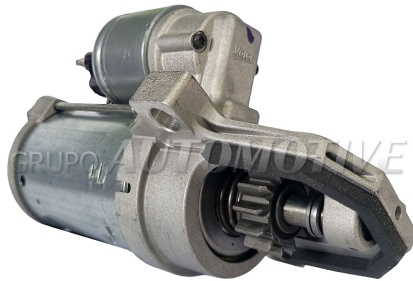

ARTÍCULOS NUEVOS

GRUPO **AUTOMOTIVE**
PARTES ELECTRICAS

VALEO

MARCHA | ALTERNADOR

PRECIOS + IVA. SUJETOS A CAMBIO SIN PREVIO AVISO. NO APLICA CON OTRAS PROMOCIONES.

#443451

A34514

ALTERNADOR VALEO 12V 250A BMW 530E (2018-2020), BMW 530E XDRIVE (2018-2020), BMW 530I (2017-2020), BMW 530I XDRIVE (2017-2020), BMW 540D XDRIVE (2018), BMW 540I (2017-2020), BMW 540I XDRIVE (2017-2020), BMW 640I XDRIVE GRAN TURISMO (2018-2019), BMW 740I (2016-2019), BMW M2 (2023-2024), BMW M3 (2021-2024), BMW M4 (2021-2024), BMW X3 (2018-2024), BMW X4 (2019-2024), BMW 740I XDRIVE (2017-2019).

\$10,909.00

#849503

M95031

MARCHA VALEO 12V 1.6KW FORD EXPEDITION 3.5L (2018-2021), FORD F-150 3.3L (2018-2020), FORD F-150 3.5L (2017-2020), LINCOLN NAVIGATOR 3.5L (2018-2021)

\$3,638.00

#849502

M95028

MARCHA VALEO 12V 1.6KW FORD BRONCO SPORT 2.0L (2021-2024), FORD EDGE 2.0L (2019-2024), FORD MAVERICK 2.0L (2022-2024), LINCOLN NAUTILUS 2.0L (2019-2023)

\$3,545.00

#849504

M95044

MARCHA VALEO 12V 1.6KW FORD EXPEDITION 3.5L (2023-2024), FORD F-150 2.7L (2024), FORD F-150 3.3L (2021-2023), LINCOLN NAVIGATOR 3.5L (2023-2024)

\$3,493.00