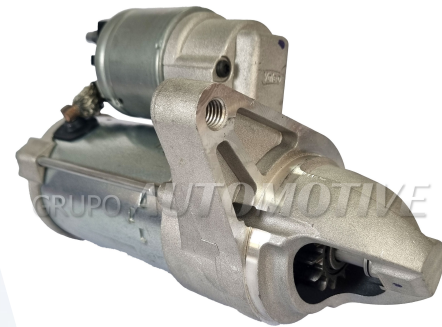

ARTÍCULOS NUEVOS

GRUPO **AUTOMOTIVE**
PARTES ELECTRICAS

VALEO

MARCHA | ALTERNADOR

PRECIOS + IVA. SUJETOS A CAMBIO SIN PREVIO AVISO. NO APLICA CON OTRAS PROMOCIONES.

#443451

A34514

ALTERNADOR VALEO 12V 250A BMW 530E (2018-2020), BMW 530E XDRIVE (2018-2020), BMW 530I (2017-2020), BMW 530I XDRIVE (2017-2020), BMW 540D XDRIVE (2018), BMW 540I (2017-2020), BMW 540I XDRIVE (2017-2020), BMW 640I XDRIVE GRAN TURISMO (2018-2019), BMW 740I (2016-2019), BMW M2 (2023-2024), BMW M3 (2021-2024), BMW M4 (2021-2024), BMW X3 (2018-2024), BMW X4 (2019-2024), BMW 740I XDRIVE (2017-2019).

\$10,909.00

#849503

M95031

MARCHA VALEO 12V 1.6KW FORD EXPEDITION 3.5L (2018-2021), FORD F-150 3.3L (2018-2020), FORD F-150 3.5L (2017-2020), LINCOLN NAVIGATOR 3.5L (2018-2021)

\$3,638.00

#849502

M95028

MARCHA VALEO 12V 1.6KW FORD BRONCO SPORT 2.0L (2021-2024), FORD EDGE 2.0L (2019-2024), FORD MAVERICK 2.0L (2022-2024), LINCOLN NAUTILUS 2.0L (2019-2023)

\$3,545.00

#849504

M95044

MARCHA VALEO 12V 1.6KW FORD EXPEDITION 3.5L (2023-2024), FORD F-150 2.7L (2024), FORD F-150 3.3L (2021-2023), LINCOLN NAVIGATOR 3.5L (2023-2024)

\$3,493.00