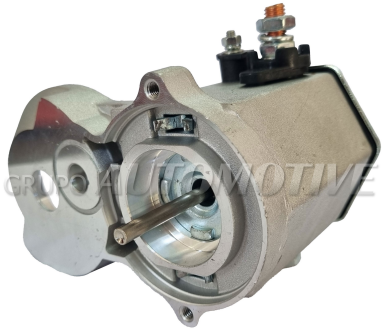

INTERRUPTOR DE POSICION DEL PEDAL DE FRENO DODGE JOURNEY 2011-2020. 3 TERMINALES.

**\$73.50**

#7S65 14529 CA

**113218**

INTERRUPTOR ELEVADOR DE VIDRIOS CONTROL CONDUCTOR FORD CROWN VICTORIA 8CIL 4.6L 2002, ECOSPORT 4CIL 2.0L 04-12, FIESTA 4CIL 1.6L 03-12, FIESTA 4CIL 2.0L 2008, RANGER 4CIL 2.3L 04-08, RANGER 6CIL 3.0L / 4.0L 04-08. 4L55-14529-AA. 11 TERMINALES.

**\$119.70**

#053400 9710

**S97107**

SOLENOIDE DENSO OSGR 12V CHRYSLER DYNASTY 4CIL 2.5L 90-91, DYNASTY 6CIL 3.0L 1990, DYNASTY 6CIL 3.3L 90-91, DODGE CARAVAN 4CIL 2.5L 90-91, CARAVAN 6CIL 3.30L / 3.3L 90-91, GRAND CARAVAN 6CIL 3.3L 90-91, PLYMOUTH GRAND VOYAGER 6CIL 3.3L 90-91, VOYAGER 4CIL 2.5L 1991, VOYAGER 6CIL 3.0L / 3.3L 1991.

**\$260.40**

#153400 3760

**S53766**

SOLENOIDE DENSO OSGR 12V DODGE B150 6CIL 3.9L 91-94, B150 8CIL 5.2L 91-94, B250 8CIL 5.9L 91-94, B250 6CIL 3.9L 91-94, B250 /B350 8CIL 5.2L 91-94, D150 8CIL 5.9L 1993, D150 6CIL 3.9L 91-93, D250 6CIL 3.9L 91-93, D250 8CIL 5.2L 91-93, D250 8CIL 5.9L 91-93, DAKOTA 6CIL 3.9L 91-98, DAKOTA 8CIL 5.2L 91-98, DAKOTA 8CIL 5.9L 1998, DURANGO 6CIL 3.9L 1998, RAM 1500 8CIL 5.2L / 5.9L 94-95, RAM 2500 8CIL 5.2L / 5.9L 94-95, RAM CHARGER 8CIL 5.2L / 5.9L 91-93.

**\$260.40**

#66-8248

**S82489**

SOLENOIDE DENSO PMGR 12V FORD E-450 SUPER DUTY 8CIL 5.4L 2013, E-450 SUPER DUTY 14-16, E-450 SUPER DUTY 8CIL 5.4L 14-16, E-450 SUPER DUTY 8CIL 6.2L 17-19, EXPEDITION 8CIL 5.4L 13-14, F-150 8CIL 5.0L 13-15, F-150 8CIL 6.2L 2014, F-250 SUPER DUTY 8CIL 6.2L 13-19, F-350 SUPER DUTY 8CIL 5.4L 13-19, E-150 8CIL 5.4L 13-14, E-250 8CIL 4.6L 2014, E-250 8CIL 5.4L 13-14, E-350 SUPER DUTY 10 CIL 6.8L 13-19, LINCOLN NAVIGATOR 8CIL 5.4L 13-14, BLUEBIRD VISION 10CIL 6.8L 13-21. LESTER 19247. 3 TERMINALES.