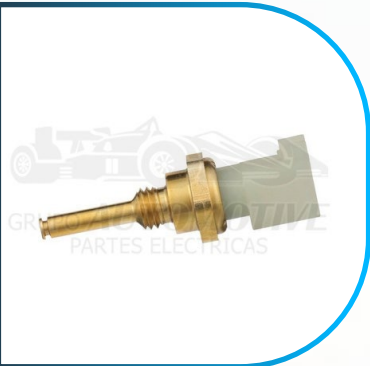

# ARTICULOS NUEVOS

**SENSORES | BOMBA DE GASOLINA |  
CUERPOS DE ACCELERACIÓN**

PRECIOS + IVA. SUJETOS A CAMBIO SIN PREVIO AVISO. NO APLICA CON OTRAS PROMOCIONES.

**#11570**  
**A15704**

ALTERNADOR DENSO 12V 160A CHRYSLER 200 6CIL 3.6L 11-14, TOWN & COUNTRY 6CIL 3.6L 11-16, DODGE AVENGER 6CIL 3.6L 11-14, GRAND CARAVAN 6CIL 3.6L 11-20, JOURNEY 6CIL 3.6L 11-19, VOLKSWAGEN ROUTAN 6CIL 3.6L 11-14. POLEA 6 RANURAS. 7B0903015C, 04801624AD, 68272108AA, 421000-0770, 421000-0771, 421000-0750.

**\$88.20**

**#TS357**  
**B35768**

BULBO DE MOTOVENTILADOR FORD CROWN VICTORIA 96-97, ESCAPE 01-08, GRAND MARQUIS 96-97, MUSTANG 96-97, TAURUS 1996, THUNDERBIRD 96-97, WINDSTAR 1996, LINCOLN CONTINENTAL 96-98, MARK VIII 96-98, TOWN CAR 96-98, MERCURY COUGAR 96-97, GRAND MARQUIS 96-97, SABLE 1996. 2 TERMINALES.

**\$34.65**

**#TS380**  
**B38096**

BULBO DE MOTOVENTILADOR FORD E-150 03-08, E-150 CLUB WAGON 03-04, E-150 ECONOLINE 97-02, E-150 ECONOLINE CLUB WAGON 97-02, E-250 03-08, E-250 ECONOLINE 97-02, E-350 CLUB WAGON 03-04, E-350 ECONOLINE 97-00, E-350 ECONOLINE CLUB WAGON 97-02, E-350 SUPER DUTY 99-04 / 06-08, E-450 ECONOLINE SUPER DUTY 00-02, E-450 SUPER DUTY 03-04, E-550 ECONOLINE SUPER DUTY 2002, E-550 SUPER DUTY 2003, ECONOLINE 99-01, EXCRUSION 00-05, EXPEDITION 97-02, F-150 97-04, F-150 HERITAGE 2004, F-250 97-01, F-250 HD 1997, F-250 SUPER DUTY 99-04, F-350 1997 / 99-00. 2 TERMINALES.

**\$34.65**

**#TS653**  
**B65383**

BULBO DE MOTOVENTILADOR FORD EDGE 09-24, ESCAPE 13-14 / 17-19, EXPEDITION 15-21, EXPLORER 11-25, F-150 10-25, F-250 SUPER DUTY 11-16, F-350 SUPER DUTY 11-16, FIESTA 14-19, FUSION 10-12 / 18-20, GT 17-21, MUSTANG 11-23, TAURUS 08-19, TRANSIT 150 / 250 / 350 15-25, TRANSIT 350HD 15-25, LINCOLN MKS 09-16, MKT 10-19, MKX 09-18, MKZ 10-11, NAVIGATOR 15-21. 2 TERMINALES.