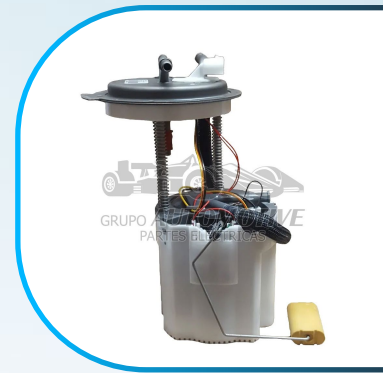

# ARTICULOS NUEVOS

**SENSORES | BOMBA DE GASOLINA |  
CUERPOS DE ACCELERACIÓN**

PRECIOS + IVA. SUJETOS A CAMBIO SIN PREVIO AVISO. NO APLICA CON OTRAS PROMOCIONES.

**#11570**  
**A15704**

ALTERNADOR DENSO 12V 160A CHRYSLER 200 6CIL 3.6L 11-14, TOWN & COUNTRY 6CIL 3.6L 11-16, DODGE AVENGER 6CIL 3.6L 11-14, GRAND CARAVAN 6CIL 3.6L 11-20, JOURNEY 6CIL 3.6L 11-19, VOLKSWAGEN ROUTAN 6CIL 3.6L 11-14. POLEA 6 RANURAS. 7B0903015C, 04801624AD, 68272108AA, 421000-0770, 421000-0771, 421000-0750.

**\$820.05**

**#E3932M**  
**B39322**

BOMBA DE GASOLINA ELECTRICA  
AUTOMOTIVE CHEVROLET TAHOE  
8CIL 5.7L 96-97. 2202-19671,  
2630306, FG0084, P74820M. /  
#EFM0940748A

**\$623.70**

**#E2361M**  
**B61495**

BOMBA DE GASOLINA ELECTRICA  
AUTOMOTIVE FORD EXPEDITION  
8CIL 4.6L 03-04. 2L1Z-9H307CA,  
2L1Z-9H307CB, 2202-425962,  
F1372A, P76023M. / #EFM1180409

**\$730.80**

**#E3814M**  
**B38421**

BOMBA DE GASOLINA ELECTRICA  
AUTOMOTIVE CHEVROLET SUBUR-  
BAN 2500 8CIL 6.0L 08-13, SUBUR-  
BAN 3500 HD 8CIL 6.0L 16-19,  
YUKON XL 2500 8CIL 6.0L 08-13.  
19181048, 84042273, 19259408,  
2202-496239, P77293M. /  
#EFM1290420

**\$919.80**

**#A2C18099702**  
**B97021**

BOMBA DE GASOLINA ELECTRICA  
AUTOMOTIVE DODGE CHALLENGER  
6CIL 3.6L 20-23, CHARGER 6CIL  
3.6L 20-23, 5 TERMINALES.  
68643777AA, 68405631AD. /  
#EFM1290532A