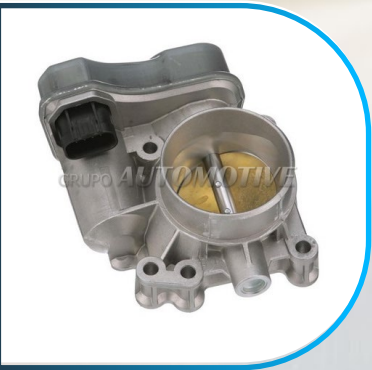

**\$29.40**

**#PS675**  
**B67579**

BULBO DE PRESION DE ACEITE DODGE DURANGO 2016, JEEP GRAND CHEROKEE 2016. 3 TERMINALES.

**\$136.50**

**#PSS30**  
**B30865**

BULBO DE PRESION DE DIRECCION ACURA CL 01-03, MDX 01-11, RL 05-11, TL 99-08, ZDX 10-11, HONDA ACCORD 95-12, ACCORD CROSSTOUR 10-11, CIVIC 96-00, ODYSSEY 99-04, PILOT 03-12, RIDGELINE 06-11. 2 TERMINALES.

**\$190.05**

**#S20008**  
**C28873**

CUERPO DE ACELERACION BUICK RAINIER 05-07, CADILLAC ESCALADE 07-08, ESCALADE ESV 07-08, AVALANCHE 07-08, EXPRESS 1500 / 2500 / 3500 2008, SILVERADO 1500 / 2500 07-08, SSR 05-06, SUBURBAN 1500 / 2500 07-08, TAHOE 07-08, TRAILBLAZER 06-09, TRAILBLAZER EXT 05-06, GMC ENVOY 05-09, SAVANA 1500 / 2500 / 3500 2008, SIERRA 2008, SIERRA 1500 / 2500 HD / 3500 HD 07-08, YUKON 07-08, YUKON XL 1500 / 2500 07-08, HUMMER H2 2008, H3 2008, SAAB 9-7X 05-08. 6 TERMINALES.

**\$916.65**

**#S20111**  
**C20575**

CUERPO DE ACELERACION CHEVROLET ASTRA 4CIL 1.8L 08-09. 6 TERMINALES.

**\$943.95**

**#S20098**  
**C29889**

CUERPO DE ACELERACION CHEVROLET HHR 4CIL 2.2L 2006, MALIBU 4CIL 2.2L 04-06, COBALT 4CIL 2.2L 05-06. 8 TERMINALES.

**\$875.70**

**#S20006**  
**C26750**

CUERPO DE ACELERACION BUICK RAINIER 2004, CADILLAC ESCALADE 03-06, ESCALADE ESV 03-06, CHEVROLET AVALANCHE 1500 03-06, CHEYENNE 07-08, EXPRESS 1500 2007, EXPRESS 2500 04-07, EXPRESS 3500 04-07, SILVERADO 1500 03-06, SILVERADO 1500 CLASSIC 2007, SILVERADO 2500 03-08, SILVERADO 2500 HD 03-06, SILVERADO 3500 03-06, SSR 03-04, SUBURBAN 1500 03-06, SUBURBAN 1500 03-06, SUBURBAN 2500 03-06, TAHOE 03-06, TRAILBLAZER EXT 03-04, GMC ENVOY XL 03-04, SAVANA 1500 2007, SAVANA 2500 04-07, SAVANA 3500 04-07, SIERRA 1500 03-06, SIERRA 1500 CLASSIC 2007, SIERRA 2500 03-04, SIERRA 3500 03-06, YUKON 03-06, YUKON XL 1500 03-06, YUKON XL 2500 03-06, HUMMER H2 03-07. 8 TERMINALES.