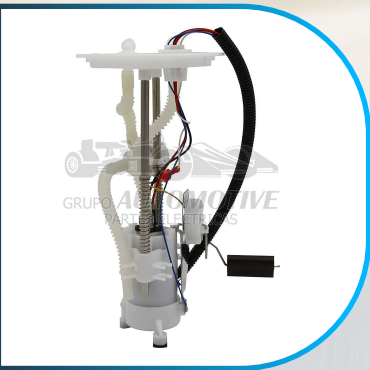

# ARTICULOS NUEVOS

**SENSORES | BOMBA DE GASOLINA |  
CUERPOS DE ACCELERACIÓN**

PRECIOS + IVA. SUJETOS A CAMBIO SIN PREVIO AVISO. NO APLICA CON OTRAS PROMOCIONES.

**#11570**  
**A15704**

ALTERNADOR DENSO 12V 160A CHRYSLER 200 6CIL 3.6L 11-14, TOWN & COUNTRY 6CIL 3.6L 11-16, DODGE AVENGER 6CIL 3.6L 11-14, GRAND CARAVAN 6CIL 3.6L 11-20, JOURNEY 6CIL 3.6L 11-19, VOLKSWAGEN ROUTAN 6CIL 3.6L 11-14. POLEA 6 RANURAS. 7B0903015C, 04801624AD, 68272108AA, 421000-0770, 421000-0771, 421000-0750.

**\$1,900.50**

**#8200084183**  
**B41830**

BOMBA DE COMBUSTIBLE ELEC-TRICA AUTOMOTIVE RENAULT TRAFIC 4CIL 1.9L DIESEL 08-12. / #EFM1200802

**\$480.90**

**#26689547**  
**B95476**

BOMBA DE GASOLINA ELECTRICA  
AUTOMOTIVE CHEVROLET AVEO  
4CIL 1.5L 18-21, CAVALIER 4CIL 1.5L  
18-21. 62789E, 654609965. /  
#EFM1081307

**\$820.05**

**#E3932M**  
**B39322**

BOMBA DE GASOLINA ELECTRICA  
AUTOMOTIVE CHEVROLET TAHOE  
8CIL 5.7L 96-97. 2202-19671,  
2630306, FG0084, P74820M. /  
#EFM0940748A

**\$623.70**

**#E2361M**  
**B61495**

**\$919.80**

**#A2C18099702**  
**B97021**

BOMBA DE GASOLINA ELECTRICA  
AUTOMOTIVE DODGE CHALLENGER  
6CIL 3.6L 20-23, CHARGER 6CIL  
3.6L 20-23, 5 TERMINALES.  
68643777AA, 68405631AD. /  
#EFM1290532A