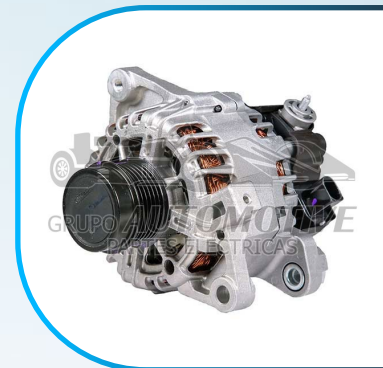

# ARTICULOS NUEVOS

**SENSORES | BOMBA DE GASOLINA |  
CUERPOS DE ACCELERACIÓN**

PRECIOS + IVA. SUJETOS A CAMBIO SIN PREVIO AVISO. NO APLICA CON OTRAS PROMOCIONES.

**#11570**  
**A15704**

ALTERNADOR DENSO 12V 160A CHRYSLER 200 6CIL 3.6L 11-14, TOWN & COUNTRY 6CIL 3.6L 11-16, DODGE AVENGER 6CIL 3.6L 11-14, GRAND CARAVAN 6CIL 3.6L 11-20, JOURNEY 6CIL 3.6L 11-19, VOLKSWAGEN ROUTAN 6CIL 3.6L 11-14. POLEA 6 RANURAS. 7B0903015C, 04801624AD, 68272108AA, 421000-0770, 421000-0771, 421000-0750.

**\$1,798.65**

**#11578**  
**A15788**

ALTERNADOR MITSUBISHI 12V 90A MAZDA 2 4CIL 1.5L 11-14. A002TH1391, A002TH1391ZD, POLEA 6 RANURAS

**\$1,459.50**

**#UF-508**  
**B58731**

BOBINA ENC. ELECT. AUTOMOTIVE SUBARU FORESTER 04-10, IMPREZA 04-10, LEGACY 05-09, OUTBACK 05-09, SAAB 9-2X 2006. IC1479, 673-0201, E1008, 22433AA418, 22433AA480, 22433AA541, 3 TERMINALES.

**\$203.70**

**#11777**  
**A17771**

ALTERNADOR DENSO TOYOTA 12V 125A COROLLA 4CIL 1.8L 14-19. 104211-3310, 104211-3311, 27060-0T260. POLEA 6 RANURAS.

**\$1,934.10**

**#11425**  
**A14259**

ALTERNADOR TIPO VALEO 12V 140A AUDI A3 Quattro 6CIL 3.2L 04-09, TT Quattro 4CIL 2.0L 2010, TT Quattro 6CIL 3.2L 07-09, VOLKSWAGEN AMAROK 4CIL 2.0L 11-15, PASSAT 6CIL 3.6 13-17, PASSAT CC 6CIL 3.6L 09-11, TRANSPORTER 4CIL 2.0L 10-15. POLEA 6 RANURAS. 03L903023C, 06F903023P, TG14C034, TG14C023, 439608, 440240, 2543569B.

**\$820.05**

**#E3932M**  
**B39322**

BOMBA DE GASOLINA ELECTRICA  
AUTOMOTIVE CHEVROLET TAHOE  
8CIL 5.7L 96-97. 2202-19671,  
2630306, FG0084, P74820M. /  
#EFM0940748A

**\$623.70**

**#E2361M**  
**B61495**