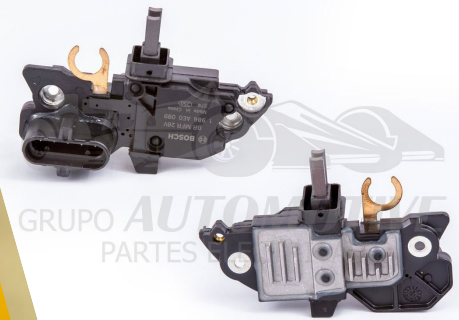

R00999

REGULADOR BOSCH ALTERNADOR 24V 150A VOLVO HD.
F00MA45247, 1976291, 15196041, VOLVO: 21561402. /
#F00M144121

$416.50