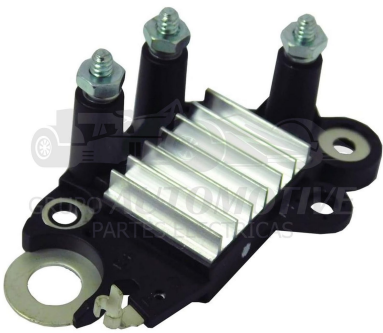

## A20899

ALTERNADOR DELCO REMY 9SI 12V 95A CUMMINS.  
1902028, 8600535, 5293587.

**\$3,129.00**

#1986AE0099

## R00999

REGULADOR BOSCH ALTERNADOR 24V 150A VOLVO HD.  
F00MA45247, 1976291, 15196041, VOLVO: 21561402. /  
#F00M144121

**\$416.50**

#10527711

## R77114

REGULADOR DELCO REMY ALTERNADOR 28SI 24V  
8600467, 8600468, 8600469, 8600811. CON TERMINALES  
TIPO POSTE.

**\$754.11**

#0986MF4099