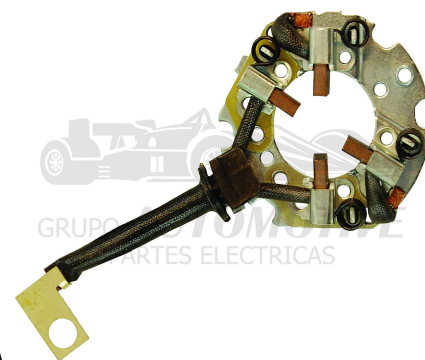

#69-8350

P83501

PORTACARBON MARCHA MITSUBISHI PMGR 12V NISSAN X TRAIL 4 CIL 2.5L 02-13, MICRA 03-06. M321X07076, LESTER 32593, 33225.

$38.85