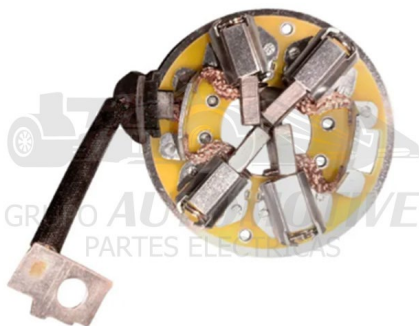

## P33954

PORTACARBON MARCHA SISTEMA BOSCH 12V FIAT DOBLO  
1.3L 01-06, IDEA 1.4L 05-10, MOBI, PALIO 1.0L 00-05, PALIO 1.3L  
00-03, PUNTO 1.4L 07-10, TOYOTA COROLLA.

**\$48.30**

#69-9146

## P91463

PORTACARBON MARCHA SISTEMA BOSCH 12V MERCEDES  
BENZ SPRINTER 4CIL 2.1L 2007, SPRINTER 5CIL 2.7L 04-07,  
E320 6CIL 3.2L 05-06. 6033AD0407, LESTER 18360, 32705.

**\$60.90**

#1004336530