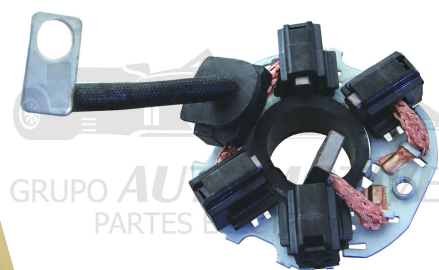

**\$40.95**

#2742804 BH

**P27840**

PORTACARBON MARCHA DENSO PMGR 12V TOYOTA HILUX 4CIL 2.7L 07-21.

**\$57.75**

#69-8342

**P83425**

PORTACARBON MARCHA MITSUBISHI PMGR 12V CHRYSLER 200 4CIL 2.4L 11-14, DODGE AVENGER 4CIL 2.4L 11-14, FORD ESCAPE 6CIL 3.0L 11-12, FIESTA 4CIL 1.6L 11-19, HONDA CR-V 4CIL 2.4L 17-19, JEEP COMMANDER 8CIL 4.7L 2009, GRAND CHEROKEE 8CIL 4.7L 2009, MAZDA 3 4CIL 2.5L 14-18, MAZDA 6 4CIL 2.5L 14-17, CX-5 4CIL 2.5L 14-17, MERCURY MILAN 6CIL 3.0L 10-12, NISSAN KICKS 4CIL 1.6L 17-21, MARCH 4CIL 1.6L 12-16, TIIDA 4CIL 1.6L 13-18, VERSA 4CIL 1.6L 11-21, SUZUKI SWIFT 4CIL 1.5L 08-11, TOYOTA YARIS 4CIL 1.5L 06-19. M321X15071, LESTER 11713, 17597, 17997, 19027, 19267, 30883, 31243.