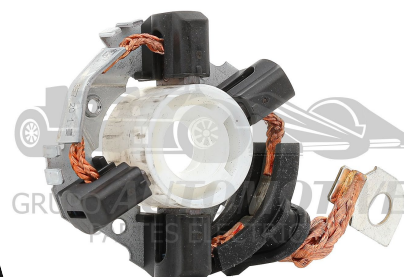

P65301

PORTACARBON MARCHA SISTEMA BOSCH 12V VOLKSWAGEN BEETLE
5CIL 2.5L 06-10 / 12-14, BEETLE CABRIO 5CIL 2.5L 2010, BEETLE SPORT
5CIL 2.5L 2010, GOLF 5CIL 2.5L 10-13, GOLF SPORTWAGEN 5CIL 2.5L 10-13,
JETTA 5CIL 2.5L 05-14, JETTA BICENTENARIO 5CIL 2.5L 2011, PASSAT 5CIL
2.5L 12-14, TIGUAN. 5825 F5, 77363237, 1004336631, 1004336707,
1986SE1591, 1004336576, 02M 911 209D, LESTER 17968, 17969, 19033.

$40.95