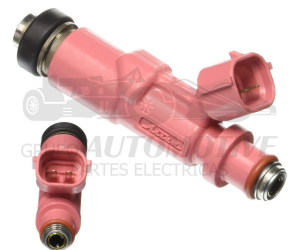

\$134.40

#FJ105
I10584

INYECTOR DE GASOLINA MFI DODGE ATOS 4CIL 1.0L 01-04, ATOS 4CIL 1.1L 05-12, BUICK CENTURY 6CIL 2.8L 87-89, CENTURY 6CIL 3.1L 89-93, CENTURY 6CIL 3.3L 89-93, REGAL 6CIL 2.8L 88-89, SKYLARK 6CIL 3.3L 89-93, CADILLAC CIMARRON 6CIL 2.8L 87-88, CHEVROLET CAMARO 6CIL 2.8L 85-88, CAMARO 6CIL 3.1L 90-92, CAVALIER 6CIL 2.8L 87-94, CAVALIER 6CIL 3.1L 90-94, CELEBRITY 6CIL 2.8L 85-89, LUMINA 6CIL 3.1L 90-94, OLDSMOBILE CUTLASS CIERA 6CIL 3.3L 89-93, CUTLASS CRUISER 6CIL 2.8L 87-89, PONTIAC FIREBIRD 6CIL 2.8L 85-88, FIREBIRD 6CIL 3.1L 90-92, GRAND AM 6CIL 3.3L 92-93, GRAND PRIX 6CIL 2.8L 88-89, GRAND PRIX 6CIL 3.1L 89-93. 2 TERMINALES. 57037.

\$153.30

#166009398R
I93981

INYECTOR DE GASOLINA MPFI
RENAULT DUSTER 4CIL 2.0L 13-16,
DUSTER ADVENTURE 4CIL 2.0L 2014,
DUSTER DYNAMIQUE / EXPRESSION
4CIL 2.0L 13-16, DUSTER OUTDOOR
4CIL 2.0L 2015, OROCH 4CIL 2.0L 13-16,
LOGAN, SANDERO, CAPTUR. 2
TERMINALES.

\$138.60

#FJ793
I07935

INYECTOR DE GASOLINA MFI
TOYOTA 4RUNNER 4CIL 2.7L 2000,
TACOMA 4CIL 2.4L 00-04, TACOMA
4CIL 2.7L 00-04. 2 TERMINALES.
158-0856, 67394, SKFJ793.

\$134.40

#FJ1497
I14979

INYECTOR DE GASOLINA MFI
TOYOTA AVANZA 4CIL 1.5L 07-15. 2
TERMINALES.

\$139.65

#FJ1409
I14092

INYECTOR DE GASOLINA MFI
TOYOTA COROLLA 4CIL 1.8L 2019 /
2022, COROLLA 4CIL 2.0L 2019,
PRIUS 4CIL 1.8L 16-22, PRIUS AWD-E
4CIL 1.8L 19-22, PRIUS PRIME 4CIL
1.8L 17-22. 2 TERMINALES. 68848.