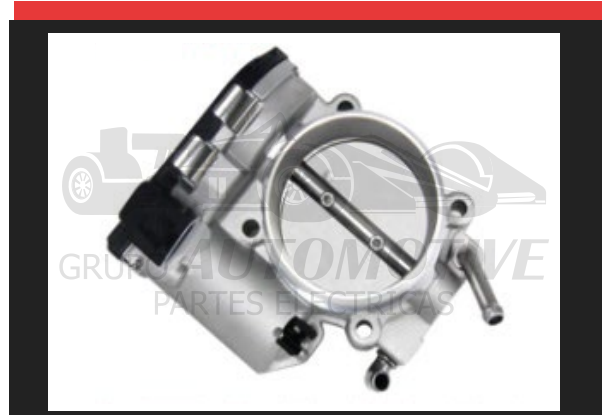

C35120

$848.40

CUERPO DE ACELERACION
HYUNDAI ELANTRA 11-19, ELANTRA
COUPE 2014, ELANTRA GT 14-20,
TUCSON 14-21, KIA FORTE 2.0L
14-18, SOUL 14-18.
S20435

de parte: 35100-2E000

$883.05

C35264

CUERPO DE ACELERACION
HYUNDAI SANTA FE III 12-15 2.4L,
TUCSON 15-20 2.4L, SONATA 15-19
2.4L, SORENTO III 15-22 2.4L GDI.

de parte: 35100-2G600

C63921

$883.05

CUERPO DE ACELERACION JEEP
COMPASS 2.4L 17-21.
6392

de parte: 04891970AB