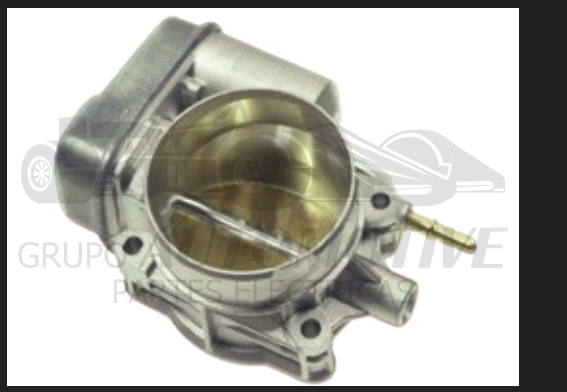

de parte: 12632101

C73758

\$848.40

CUERPO DE ACELERACION
CHEVROLET AVEO 09-11 1.6L, CRUZE
10-16 1.8L, SONIC 12-18 1.8L, TRAX
13-18 1.8L, PONTIAC G3 BASE 09-10
1.6L. 0280750562, TB1240, 55561495.

de parte: 55577375

C39430

\$848.40

CUERPO DE ACELERACION
CHEVROLET AVEO 1.5L 18-21.
F01R00Y061.

de parte: 24103943

\$679.35

C39557

CUERPO DE ACELERACION
CHEVROLET AVEO 1.6L 08-18.

de parte: 25183955

C02640

\$950.25

CUERPO DE ACELERACION CHEVROLET COLORADO
04-07, IMPALA 04-07, MONTE CARLO 06-07,
TRAILBLAZER 03-07, TRAILBLAZER EXT 03-06, GMC
CANYON 04-07, ENVOY 03-07, ENVOY XL 03-06,
HUMMER H3 06-07, ISUZU i-350 2006, i-370 2007,
OLDSMOBILE BRAVADA 03-04, PONTIAC GRAND
PRIX 05-07, SAAB 9-7X 05-07. 8 TERMINALES.
67-3006, 337-05399, 217-2296, 12568580.

de parte: S20064

C63187

\$916.65

CUERPO DE ACELERACION
CHEVROLET COLORADO 3.7L 08-12,
GMC CANYON 08-12, ISUZU i-290
2008. 6 TERMINALES. F00H600077,
TB1077, 69-614, 217-3106, 97736,
12616439. S20095

de parte: 12631018