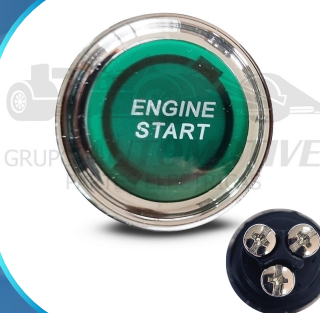

\$2,375.10

#11112
A42127

ALTERNADOR DENSO CHRYSLER 12V 140A 300 6CIL 2.7L 05-07, 300 8CIL 5.7L 05-07, 300 8CIL 6.1L 05-06, DODGE CHARGER 6CIL 2.7L 06-07, CHARGER 8CIL 5.7L 06-07, CHARGER 8CIL 6.1L 06-07, MAGNUM 6CIL 2.7L 05-07, MAGNUM 8CIL 5.7L 05-06, MAGNUM 8CIL 6.1L 2006. POLEA 6 RANURAS. 1-2579-01ND, 04896803AA, 421000-0251, 421000-0252, 421000-0332.

\$1,696.80

#21037
A21379

ALTERNADOR TIPO VALEO CHEVROLET 12V 100A TORNADO 4CIL 1.8L 11-16. POLEA 5 RANURAS. 94741663, TG9S113.

\$1,425.90

#44004
A35403

ALTERNADOR DENSO CHEVROLET 12V 170A CADILLAC ESCALADE 8CIL 6.2L 16-20, CHEVROLET CAMARO 8CIL 6.2L 2017, SILVERADO 1500 6CIL 4.3L 14-18, SILVERADO 1500 8CIL 5.3L 14-18, SILVERADO 1500 8CIL 6.2L 14-18, SUBURBAN 8CIL 5.3L 15-20, SUBURBAN 8CIL 6.2L 19-20, TAHOE 8CIL 5.3L 15-20, TAHOE 8CIL 6.2L 18-20, GMC SIERRA 1500 6CIL 4.3L 14-18, SIERRA 1500 8CIL 5.3L 14-18, SIERRA 1500 8CIL 6.2L 14-18, YUKON 8CIL 5.3L 15-20, YUKON 8CIL 6.2L 15-20. POLEA 6 RANURAS. 104211-1190, 84143540.

\$1,951.95

#ASW-28ES(Y)
B28461

BOTÓN CROMADO DE ENCENDIDO COLOR AMBAR. 3 TERMINALES.

\$51.45

#ASW-28ES(B)
B28344

BOTÓN CROMADO DE ENCENDIDO COLOR AZUL. 3 TERMINALES.

\$51.45

#ASW-28ES(R)
B28196

BOTÓN CROMADO DE ENCENDIDO COLOR ROJO. 3 TERMINALES.

\$51.45

#ASW-28ES(G)
B28239

BOTÓN CROMADO DE ENCENDIDO COLOR VERDE. 3 TERMINALES.

\$51.45

#T135-2 110A
F52110

FUSIBLE REPARTIDOR DE CORRIENTE 110A

\$1.05