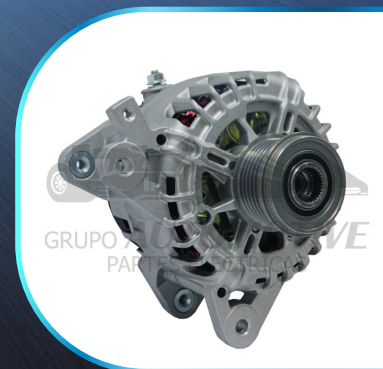

GRUPO **AUTOMOTIVE**
PARTES ELECTRICAS

ARTICULOS NUEVOS

ALTERNADOR | INTERRUPTORES | MARCHA

PRECIOS + IVA. SUJETOS A CAMBIO SIN PREVIO AVISO.
NO APLICA CON OTRAS PROMOCIONES.

#14009
A14917

ALTERNADOR DENSO CHEVROLET 12V 170A CADILLAC CTS 8CIL 6.2L 16-18, ESCALADE 8CIL 6.2L 15-19, CHEVROLET CAMARO 8CIL 6.2L 16-18, SILVERADO 1500 6CIL 4.3L 14-18, SILVERADO 1500 8CIL 5.3L 14-18, SILVERADO 1500 8CIL 6.2L 14-18, SUBURBAN 8CIL 5.3L 15-18, TAHOE 8CIL 5.3L 15-19, GMC SIERRA 1500 6CIL 4.3L 14-18, SIERRA 1500 8CIL 5.3L 14-18, SIERRA 1500 8CIL 6.2L 14-18, YUKON 8CIL 5.3L 15-19, YUKON 8CIL 6.2L 15-19. POLEA 6 RANURAS. 104210-6810, 22949467.

\$2,375.10

#11112
A42127

ALTERNADOR DENSO CHRYSLER 12V 140A 300 6CIL 2.7L 05-07, 300 8CIL 5.7L 05-07, 300 8CIL 6.1L 05-06, DODGE CHARGER 6CIL 2.7L 06-07, CHARGER 8CIL 5.7L 06-07, CHARGER 8CIL 6.1L 06-07, MAGNUM 6CIL 2.7L 05-07, MAGNUM 8CIL 5.7L 05-06, MAGNUM 8CIL 6.1L 2006. POLEA 6 RANURAS. 1-2579-01ND, 04896803AA, 421000-0251, 421000-0252, 421000-0332.

\$1,696.80

#21037
A21379

ALTERNADOR TIPO VALEO CHEVROLET 12V 100A TORNADO 4CIL 1.8L 11-16. POLEA 5 RANURAS. 94741663, TG9S113.

\$1,425.90

#44004
A35403

ALTERNADOR DENSO CHEVROLET 12V 170A CADILLAC ESCALADE 8CIL 6.2L 16-20, CHEVROLET CAMARO 8CIL 6.2L 2017, SILVERADO 1500 6CIL 4.3L 14-18, SILVERADO 1500 8CIL 5.3L 14-18, SILVERADO 1500 8CIL 6.2L 14-18, SUBURBAN 8CIL 5.3L 15-20, SUBURBAN 8CIL 6.2L 19-20, TAHOE 8CIL 5.3L 15-20, TAHOE 8CIL 6.2L 18-20, GMC SIERRA 1500 6CIL 4.3L 14-18, SIERRA 1500 8CIL 5.3L 14-18, SIERRA 1500 8CIL 6.2L 14-18, YUKON 8CIL 5.3L 15-20, YUKON 8CIL 6.2L 15-20. POLEA 6 RANURAS. 104211-1190, 84143540.

\$2,375.10

#11599
A15994

ALTERNADOR DENSO FIAT 12V 105A 500 4CIL 1.4L 12-13, UNO 4CIL 1.4L 13-16. POLEA 5 RANURAS. 68070539AA, 101210-1650, 68070539AA.

\$1,425.90

#11648
A16487

ALTERNADOR TIPO VALEO NISSAN 12V 120A ROGUE 4CIL 2.5L 14-20. POLEA 6 RANURAS. 23100-4BA0A, 2310M-4BA0BRW, 849149, TG12C152.