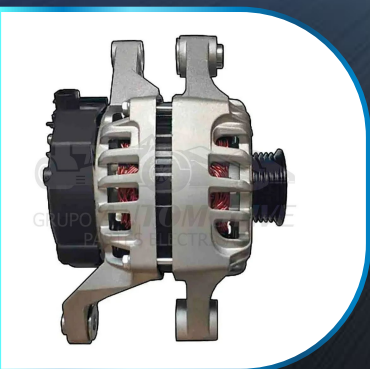

GRUPO **AUTOMOTIVE**
PARTES ELECTRICAS

ARTICULOS NUEVOS

ALTERNADOR | INTERRUPTORES | MARCHA

PRECIOS + IVA. SUJETOS A CAMBIO SIN PREVIO AVISO.
NO APLICA CON OTRAS PROMOCIONES.

#14009
A14917

ALTERNADOR DENSO CHEVROLET 12V 170A CADILLAC CTS 8CIL 6.2L 16-18, ESCALADE 8CIL 6.2L 15-19, CHEVROLET CAMARO 8CIL 6.2L 16-18, SILVERADO 1500 6CIL 4.3L 14-18, SILVERADO 1500 8CIL 5.3L 14-18, SILVERADO 1500 8CIL 6.2L 14-18, SUBURBAN 8CIL 5.3L 15-18, TAHOE 8CIL 5.3L 15-19, GMC SIERRA 1500 6CIL 4.3L 14-18, SIERRA 1500 8CIL 5.3L 14-18, SIERRA 1500 8CIL 6.2L 14-18, YUKON 8CIL 5.3L 15-19, YUKON 8CIL 6.2L 15-19. POLEA 6 RANURAS. 104210-6810, 22949467.

\$2,375.10

#11112
A42127

ALTERNADOR DENSO CHRYSLER 12V 140A 300 6CIL 2.7L 05-07, 300 8CIL 5.7L 05-07, 300 8CIL 6.1L 05-06, DODGE CHARGER 6CIL 2.7L 06-07, CHARGER 8CIL 5.7L 06-07, CHARGER 8CIL 6.1L 06-07, MAGNUM 6CIL 2.7L 05-07, MAGNUM 8CIL 5.7L 05-06, MAGNUM 8CIL 6.1L 2006. POLEA 6 RANURAS. 1-2579-01ND, 04896803AA, 421000-0251, 421000-0252, 421000-0332.

\$1,696.80

#21037
A21379

ALTERNADOR TIPO VALEO CHEVROLET 12V 100A TORNADO 4CIL 1.8L 11-16. POLEA 5 RANURAS. 94741663, TG9S113.

\$1,425.90

#44004
A35403

ALTERNADOR DENSO CHEVROLET 12V 170A CADILLAC ESCALADE 8CIL 6.2L 16-20, CHEVROLET CAMARO 8CIL 6.2L 2017, SILVERADO 1500 6CIL 4.3L 14-18, SILVERADO 1500 8CIL 5.3L 14-18, SILVERADO 1500 8CIL 6.2L 14-18, SUBURBAN 8CIL 5.3L 15-20, SUBURBAN 8CIL 6.2L 19-20, TAHOE 8CIL 5.3L 15-20, TAHOE 8CIL 6.2L 18-20, GMC SIERRA 1500 6CIL 4.3L 14-18, SIERRA 1500 8CIL 5.3L 14-18, SIERRA 1500 8CIL 6.2L 14-18, YUKON 8CIL 5.3L 15-20, YUKON 8CIL 6.2L 15-20. POLEA 6 RANURAS. 104211-1190, 84143540.

\$2,375.10

#11599
A15994

ALTERNADOR DENSO FIAT 12V 105A 500 4CIL 1.4L 12-13, UNO 4CIL 1.4L 13-16. POLEA 5 RANURAS. 68070539AA, 101210-1650, 68070539AA.

\$1,425.90

#11648
A16487

ALTERNADOR TIPO VALEO NISSAN 12V 120A ROGUE 4CIL 2.5L 14-20. POLEA 6 RANURAS. 23100-4BA0A, 2310M-4BA0BRW, 849149, TG12C152.