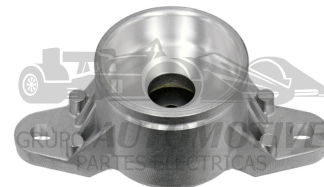

**\$258.85**

**#JSB4348S**  
**B43485**

BASE DE AMORTIGUADOR DELAN-  
TERO TRW JEEP COMMANDER 8CIL  
5.7L 06-10, COMMANDER 8CIL 4.7L  
06-07 / 2010, GRAND CHEROKEE  
8CIL 5.7L 05-10, GRAND CHEROKEE  
6CIL 3.7L 05-10, GRAND CHEROKEE  
8CIL 4.7L 05-10, GRAND CHEROKEE  
8CIL 6.1L 06-10, GRAND CHEROKEE  
6CIL 3.0L 2010. LARGO 136MM,  
ALTURA 88.8MM. (BASE + ASIENTO  
DE RESORTE) / #JGS4194S

**\$360.45**

**#JSB206**  
**B42060**

BASE DE AMORTIGUADOR TRASE-  
RO TRW MAZDA 3 4CIL 2.5L 19-23,  
MAZDA 3 4CIL 2.0L 22-23, CX-30  
4CIL 2.5L 20-23, CX-30 4CIL 2.0L  
22-23. ALTURA 60MM, LARGO  
126MM. / #JGT6624S