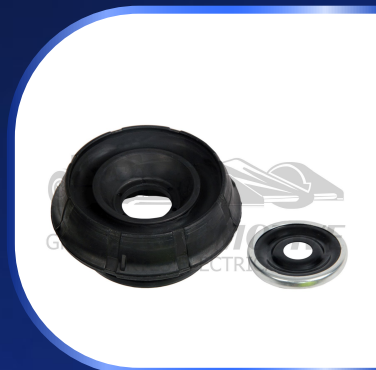

#JSL464
B46413

BASE DE AMORTIGUADOR DELAN-
TERO SUPERIOR TRW CON
BALERO NISSAN APRIO 4CIL 1.6L
08-10, CAPTUR 4CIL 2.0L 18-21,
RENAULT DUSTER 4CIL 2.0L 13-20,
DUSTER 4CIL 1.3L 2021, DUSTER
4CIL 1.6L 2021, OROCH 4CIL 2.0L
18-22, OROCH 4CIL 1.3L 2023,
SANDERO 4CIL 1.6L 10-15 / 17-19,
SANDERO 4CIL 2.0L 16-17 / 2019,
STEPWAY 4CIL 1.6L 10-21. LARGO
103.5MM, ALTURA 47MM./
#JGM4706S JSL300

$204.50