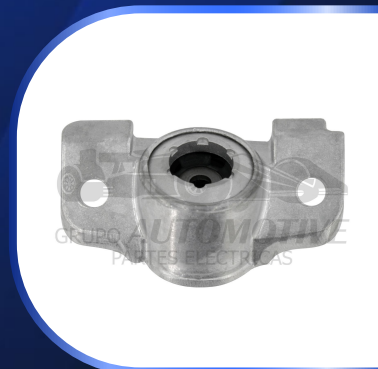

**\$232.50**

**#JSB251**  
**B25155**

BASE DE AMORTIGUADOR TRASERO TRW CHEVROLET ONIX 3CIL 1.0L 21-24, ONIX 3CIL 1.2L 21-23, ONIX 3CIL 1.3L 23-24. LARGO 98MM, ALTURA 276.5MM. / JGT6616S

**\$337.90**

**#JSB261**  
**B72619**

BASE DE AMORTIGUADOR TRASERO IZQUIERDO TRW BUICK LACROSSE 6CIL 3.6L 10-16, REGAL 4CIL 2.0L 13-17, CHEVROLET MALIBU 4CIL 2.0L 13-15, MALIBU 4CIL 2.5L 13-15. LARGO 174.5MM, ALTURA 59.5MM.

**\$232.50**

**#JSB207**  
**B42073**

BASE DE AMORTIGUADOR TRASERO TRW CHEVROLET MALIBU 4CIL 2.0L 16-19, MALIBU 4CIL 1.5L 16-19. ALTURA 88.9MM, LARGO 160.8MM. / JGT6550S

**\$204.50**

**#JSB211**  
**B52118**

BASE DE AMORTIGUADOR TRASERO IZQUIERDO TRW CHEVROLET SONIC 4CIL 1.6L 12-17, SONIC 4CIL 1.4L 14-16. ALTURA 53.5MM, LARGO 135MM.

**\$206.60**

**#JSL5228S**  
**B52281**

BASE DE AMORTIGUADOR DELANTERO TRW CON BALERO (PLATO) CHEVROLET SONIC 4CIL 1.6L 12-17, SONIC 4CIL 1.4L 14-16, SPARK 4CIL 1.2L 13-15, SPARK EV 2015. ALTURA 48.5MM, LARGO 111MM. / JGM4811SL JGM4811SR