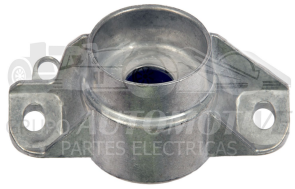

## TRII

PRECIOS + IVA. SUJETOS A CAMBIO SIN PREVIO AVISO. NO APLICA CON OTRAS PROMOCIONES.

**#JSB4410S**  
**B14468**

BASE DE AMORTIGUADOR TRASERO TRW AUDI A4 4CIL 2.0L 09-16, A4 4CIL 1.8L 09-16, A4 Quattro 6CIL 3.2L 09-12, A4 Quattro 4CIL 2.0L 10-16, Q5 4CIL 2.0L 10-17, Q5 6CIL 3.0L 10-17, Q5 6CIL 3.0L 10-17. / #JOT6564S JGT4718S JGT6256S