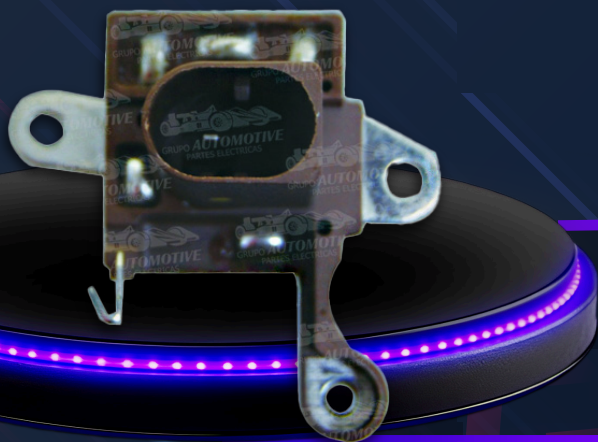

\$198.45

S83292

#66-83129

SOLENOIDE MARCHA MITSUBISHI 12V PLGR PEUGEOT 206 4CIL 1.4L 2009, 207 4CIL 1.6L 2008, 307 4CIL 2.0L 2007. 3 TERMINALES. 2-993. LESTER 31107, 31187, 32624, 33099.

\$168.00

#66-83141

\$200.55

**I29319****#25290-3SG0A**INTERRUPTOR DE EMERGENCIA ORIGINAL NISSAN SENTRA 2013-2019,
4 TERMINALES**\$140.00****#16193****M61938**MARCA DENSO ORIGINAL 12V 1.3KW CHRYSLER PACIFICA 6CIL 3.6L
17-19, RAM PROMASTER 1500 /2500 / 3500 6CIL 3.6L 24-25,
PROMASTER 1500 /2500 /3500 6CIL 3.6L ASPIRADO NATURAL
22-23, VOLKSWAGEN GOLF 1994, 10 DIENTES. 56029818AA,
56029818AC, 438000-3540, 438000-3541.**\$1,000.00****R30761****#IN-7630**REGULADOR ALTERNADOR DENSO ORIGINAL 12V FORD TRANSIT
COURIER 14-19, FOCUS 3CIL 1.0L 15-18. 126600-7630. LESTER 11782, 20362,
20363, 20501, 20502.**\$150.00****#28-8230****R82301**ROTOR ALTERNADOR DENSO ORIGINAL 12V 136A ACURA 01-14, BUICK 04-09,
CADILLAC 01-07, CHRYSLER 300 6CIL 3.5L 02-04, CONCORDE 6CIL 3.5L 02-04,
INTREPID 6CIL 3.5L 02-04, VOYAGER 4CIL 2.4L 01-03, CARAVAN 4CIL 2.4L 01-03,
FORD THUNDERBIRD 8CIL 3.9L 03-05, LINCOLN LS 8CIL 3.9L 03-06. 021200-8130.
LESTER 11003, 11032, 11034, 11035, 11039, 11136, 11137, 11139.**\$480.00**