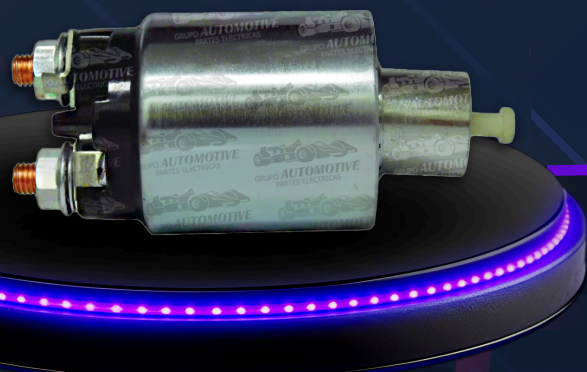

S83146

#66-83114

SOLENOIDE MARCHA MITSUBISHI PMGR 12V NISSAN ALTIMA 4CIL 2.5L 13-18, ROGUE 4CIL 2.5L 13-18. 3 TERMINALES.

$165.90

#66-83116

S83162

SOLENOIDE MARCHA MITSUBISHI PMGR 12V NISSAN KICKS 4CIL 1.6L 17-22, MARCH 4CIL 1.6L 12-16, TIIDA 4CIL 1.6L 13-14, VERSA 4CIL 1.6L 11-21, VERSA 1.6L S 4CIL 1.6L 12-16, VERSA DRIVE 4CIL 1.6L 17-19, VERSA EXCLUSIVE 4CIL 1.6L 13-19, VERSA NOTE 4CIL 1.6L 14-19. 3 TERMINALES.

$162.75