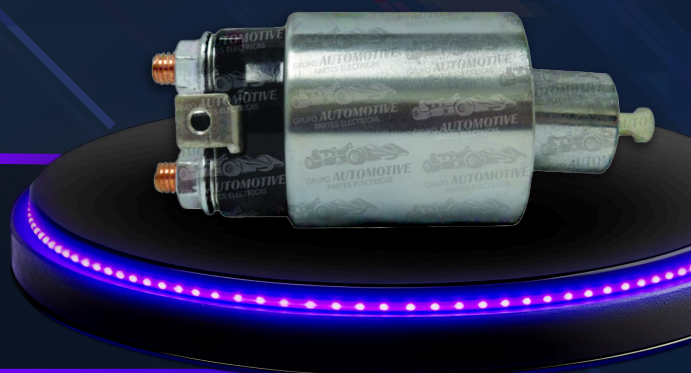

S83146

#66-83114

SOLENOIDE MARCHA MITSUBISHI PMGR 12V NISSAN ALTIMA 4CIL 2.5L 13-18, ROGUE 4CIL 2.5L 13-18. 3 TERMINALES.

$165.90

#66-83116

S83162

SOLENOIDE MARCHA MITSUBISHI PMGR 12V NISSAN KICKS 4CIL 1.6L 17-22, MARCH 4CIL 1.6L 12-16, TIIDA 4CIL 1.6L 13-14, VERSA 4CIL 1.6L 11-21, VERSA 1.6L S 4CIL 1.6L 12-16, VERSA DRIVE 4CIL 1.6L 17-19, VERSA EXCLUSIVE 4CIL 1.6L 13-19, VERSA NOTE 4CIL 1.6L 14-19. 3 TERMINALES.

$162.75