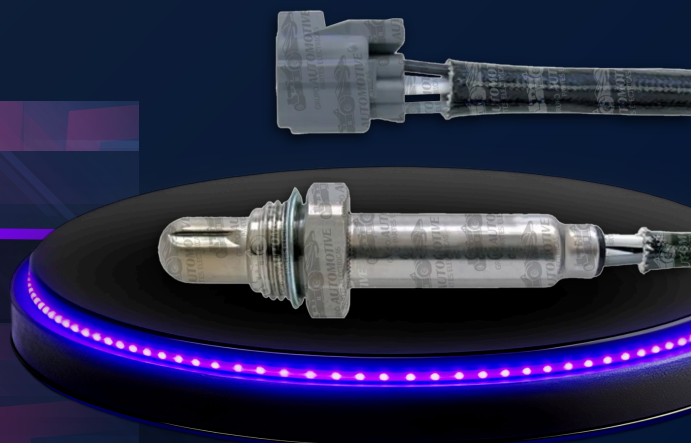

S45365

#7838.45.036

SENSOR DE OXIGENO LAMBDA MTE-THOMSON (ANTES DE CATALIZADOR) CHRYSLER 300M 6CIL 3.5L 99-01, CIRRUS 4CIL 2.4L 99-00, CONCORDE 6CIL 2.7L 98-01, CONCORDE 6CIL 3.2L 98-01, INTREPID 6CIL 2.7L 98-01, SEBRING 4CIL 2.4L 1998, SEBRING 6CIL 2.7L 01-04, STRATUS 4CIL 2.0L / 2.4L 98-00, GRAND CHEROKEE 6CIL 4.0L 2001, WRANGLER 4CIL 2.5L 1997. (DESPUES DE CATALIZADOR) CHRYSLER 300M 6CIL 3.5L 99-04, CONCORDE 6CIL 2.7L 98-04, CONCORDE 6CIL 3.2L 98-01, GRAND VOYAGER 6CIL 3.8L 01-02, INTREPID 6CIL 2.7L 02-04, SEBRING 6CIL 2.7L 01-04, TOWN & COUNTRY 6CIL 3.8L 01-03, VOYAGER 6CIL 3.3L 01-03, DODGE B1500 6CIL 3.9L 1997, B1500 / B2500 8CIL 5.2L 1997, DAKOTA 4CIL 2.5L 98-00, DAKOTA 8CIL 5.2L 97-99, DURANGO 8CIL 5.2L 98-00, STRATUS 6CIL 2.7L 01-04, JEEP CHEROKEE 4CIL 2.5L 96-00, CHEROKEE 6CIL 4.0L 00-01, GRAND CHEROKEE 8CIL 4.7L 99-00, GRAND CHEROKEE 6CIL 4.0L 94-00, GRAND CHEROKEE 8CIL 5.2L 96-98, TJ 4CIL 2.5L 97-99, TJ 6CIL 4.0L 97-00, WRANGLER 4CIL 2.5L 97-99. 4 CABLES. LONGITUD DE CABLES 36CM. 04606133AC, 4606133AB, 5033081AA, 5293038AB, 56017711, 56041005, 56041055.

$427.35

#8711.40.063

S63405

SENSOR DE OXIGENO LAMBDA MTE-THOMSON (ANTES DE CATALIZADOR) DODGE VISION 4CIL 1.6L 15-18, FIAT BRAVO 4CIL 1.8L 15-16, DOBLO 4CIL 1.8L 15-20, IDEA 4CIL 1.6L 15-16, PALIO 4CIL 1.8L 15-19, PUNTO 4CIL 1.6L 15-19, PUNTO 4CIL 1.6L 15-17, STRADA 4CIL 1.6L 15-20, UNO 4CIL 1.0L 15-16, JEEP RENEGADE 4CIL 1.8L 15-20, RAM 700 4CIL 1.6L 15-20. 4 CABLES. LONGITUD DE CABLES 63CM. 55255858, 55256347, 55284047, 68294934AA, 68448206AA.

$453.60

S38406

#7838.40.030

SENSOR DE OXIGENO LAMBDA MTE-THOMSON CHRYSLER PT CRUISER 01-02 (DESPUES DE CATALIZADOR) 4 CABLES. LONGITUD DE CABLES 30CM. 4686120, 4686621, 4727225AB.

$425.25

#7848.40.078

S84878