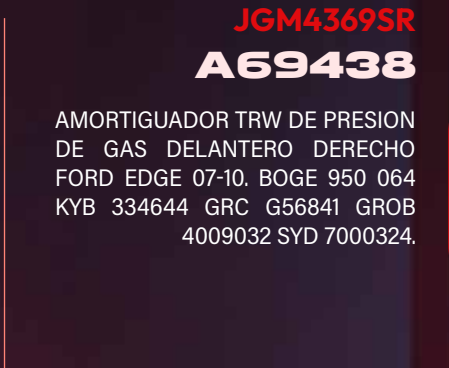

JGM4369SR
A69438

AMORTIGUADOR TRW DE PRESION DE GAS DELANTERO DERECHO FORD EDGE 07-10. BOGE 950 064 KYB 334644 GRC G56841 GROB 4009032 SYD 7000324.

$1,490.45