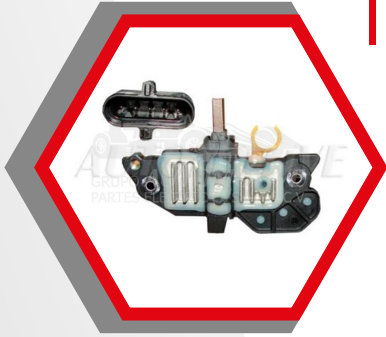

\$251.00

1986AE0109
R41825

REGULADOR BOSCH
ALTERNADOR
MERCEDES-BENZ
MULTIGO OC500
12.8 2004-2014
F00M144182

\$243.00

1986AE0104
R41226

REGULADOR BOSCH
ALTERNADOR NCB2 (>) 28V 4
MAN (PN:0124655009) 18.360
HOCL 2001-2006ALTERNADOR
NCB2 (>) 28V 4 MAN (PN:
0124655009) 18.410 HOC
2002-2006ALTERNADOR NCB2