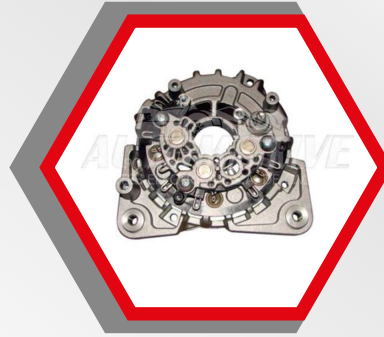

1986AE0242
P32441

PORTADIODO
BOSCH
ALTERNADOR
MERCEDES BENZ
309 CDI SPRINTER
06-09.

\$396.00

1986AE0224
R70535

PORTADIODO BOSCH
ALTERNADOR MERCEDES
BENZ ALEGRO, MARCO
POLO 28V 15-100AMP

\$1,985.00

F000BL1002
R00126