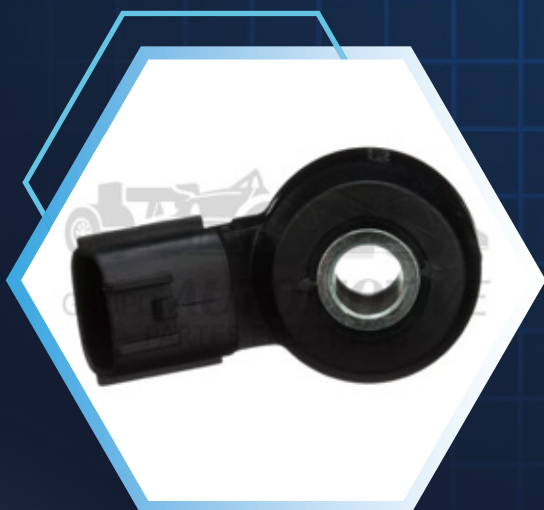

NÚM DE PARTE: **5946.23**

\$87.08

S31872

SENSOR DE DETONACION DODGE VERNA 2006, HYUNDAI ACCENT 00-05. CONECTOR CON 2 TERMINALES.

NÚM DE PARTE: **KS187**

GRUPO **AUTOMOTIVE**
PARTES ELECTRICAS

SENSORES

DE DETONACIÓN

\$104.28

S24267

SENSOR DE DETONACION MAZDA 2 11-14.
CONECTOR CON 1 TERMINAL.

NÚM DE PARTE: **KS426**

S31070

\$87.08

SENSOR DE DETONACION MERCURY VILLAGER 99-02;
NISSAN FRONTIER 99-04; PATHFINDER 99-00; QUEST
99-02; XTERRA 00-04.
S8731

NÚM DE PARTE: **KS107**

GRUPO **AUTOMOTIVE**
PARTES ELECTRICAS

SENSORES

DE DETONACIÓN

\$94.60

S14807

SENSOR DE DETONACION MINI COOPER 4CIL 1.6L
07-15, MINI COOPER COUNTRYMAN 4CIL 1.6L 11-16,
MINI COOPER PACEMAN 4CIL 1.6L 13-16.
2 TERMINALES. V42-72-0046, 242-1195.

NÚM DE PARTE: 9645311480

S14430

\$94.60

SENSOR DE DETONACION NISSAN APRIO 08-10,
PLATINA 02-10, RENAULT CLIO 02-10, KANGOO 07-09,
MEGANE 01-08. 2 TERMINALES.

NÚM DE PARTE: KS443

GRUPO **AUTOMOTIVE**
PARTES ELECTRICAS