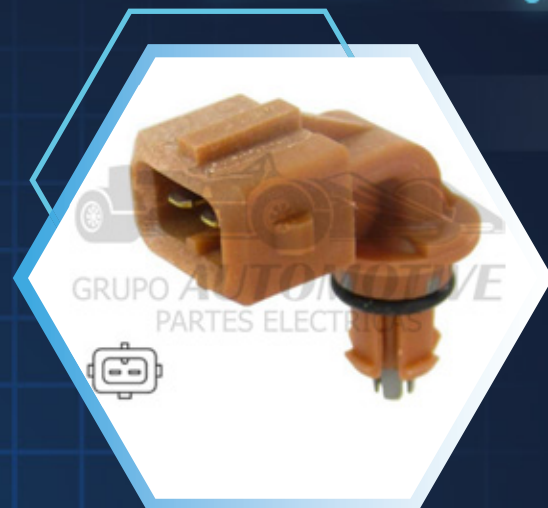

NÚM DE PARTE: TX78

GRUPO **AUTOMOTIVE**
PARTES ELECTRICAS

SENSORES

DE TEMPERATURA

\$45.15

S63215

SENSOR DE TEMPERATURA DEL REFRIGERANTE NISSAN
NOTE 13-23. 210-1030

NÚM DE PARTE: 22630-00QAA