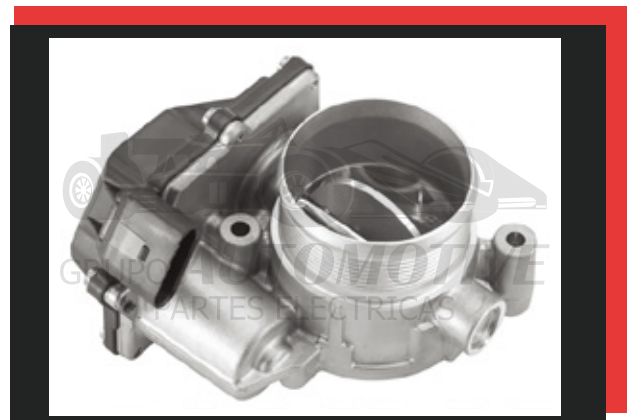

C22323

$834.20

CUERPO DE ACELERACION
TOYOTA YARIS 06-18 1.5L.

de parte: 22030-21030

$834.20

C28638

CUERPO DE ACELERACION VOLKSWAGEN AMAROK
10-12 2.0L TDI, MULTIVAN V 10-12 2.0L TDI,
TRANSPORTER T5 PLATFORM 11-12 2.0L TDI, CHASSIS 10-
12 2.0L TDI 7JD 7JE 7JL 7JY 7JZ 7F, TRANSPORTER
10-12 2.0L TDI MKV BOX 7HA 7HH 7EA 7EH, TRANSPOR-
TER CARAVELLE MK V BUS 11-12 7HB 7HJ 7EB 7EJ 7EF,
CRAFTER BUS 2E_, CRAFTER BOX 2E_ PLATFORM.

de parte: 03L128063H