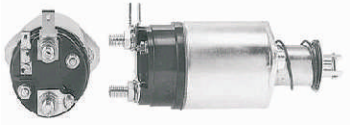

Código Automotivo: **S55020**
Código: **SS-705**
Solenoide Nueva Marcha Lucas
M45G Series DD. 12V. 3Term.
AllisChalmers, Land Rover,
Massey Ferguson, Perkins.