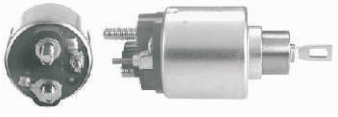

SOLENOIDES BOSCH

WAI: 66-9182

Código Automotivo:

Código: **66-9182**

Solenoido Marcha Bosch 108, 110 Series PMGR; 208 Series DD, 12 Volt, 3 Terminales (1991-78) Chrysler, Dodge, Plymouth

WAI: 66-9183