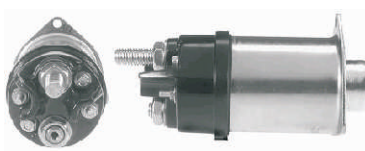

Código Automotivo:
Código: **66-127**
Solenoido Marcha 37MT Series DD
12 Volt, 4Terminales

WAI: 66-128