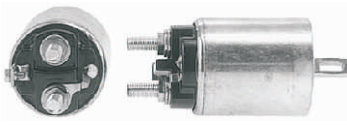

Código Automotivo:
Código: **66-8110**
Solenoido Marcha Hitachi OSGR 12 Volt, 3-Terminal
(198681) Chevrolet, Isuzu, Pontiac (Diesel); Thermo King.

WAI: 66-8121