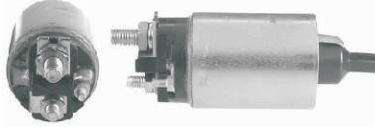

Código Automotivo:
Código: **66-8363**
Solenoide Marcha Mitsubishi PLGR
12 Volt, 3Terminales
(200094) Ford Van, Pickup 7.3L
(Diesel)

WAI: 66-8366