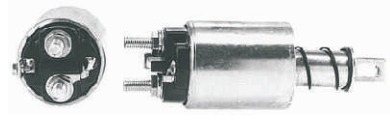

Código Automotivo:
Código: **66-8107**
Solenoido Marcha Hitachi DD, OSGR 12 Volt, 3 Terminales
(198683) Nissan; John Deere, Kubota, Massey Ferguson, Melroe, Toyosha, Yanmar

WAI: 66-8110