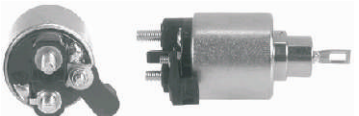

Código Automotivo:
Código: **66-9169**
Solenoide Marcha Bosch 107 Series PMGR, 12 Volt, 3 Terminales (199995) Chrysler, Dodge, Eagle, Mitsubishi, Plymouth

WAI: 66-9170