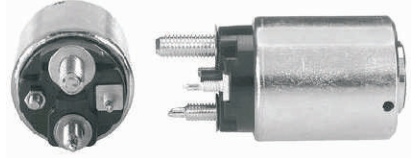

Código Automotivo:
Código: **66-125**
Solenoido Marcha PG200, PG250 Series
PMGR, 12 Volt, 4Terminales
(199491) Buick, Mercury Marine, Oldsmobile,
Pontiac

WAI: 66-126