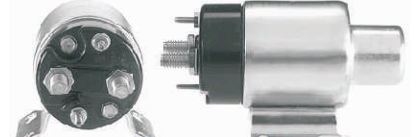

Código Automotivo:
Código: **66-122**
Solenoid Marcha Delco 35MT Ext. Rotatable DD, 12 Volt, 4Terminales