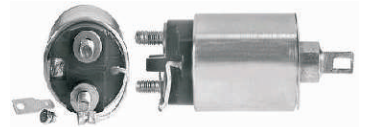

Código Automotivo:
Código: **68-8335**
Solenoide Marcha Mitsubishi DD,
OSGR. 3 Terminales 12V.
(198671) Dodge, Mazda, Mitsubishi
Nissan, Plymouth; Ingersoll,
Mitsubishi Forklift

WAI: 66-8344