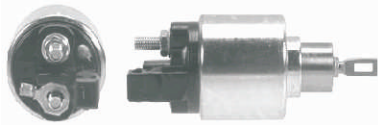

Código Automotivo: **S32221**
Código: **2339303222**
Solenoido Bosch Marcha Golf Jetta 93-... 6004AF1029 6004AF1027
SERVICING:0001107020.