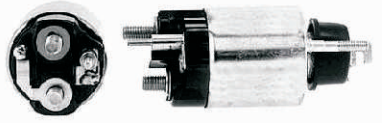

SOLENOIDES NIPPONDENSO

WAI: 66-8204

Código Automotivo: **S82041**
Código: **66-8204**
Solenoido Marcha Nippondenso DD 12v 3 Terminales. (1986) Chrysler Dodge, Plymouth.

WAI: 66-8205