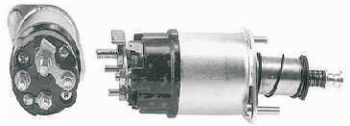

SOLENOIDES LUCAS

WAI: 66-9208

Código Automotivo: **S07060**
Código: **SS-706**
Solenoide Automotivo Marcha Lucas
M50 Series DD. 12V. 4Term. IHC
CBSL802

WAI: 66-9204