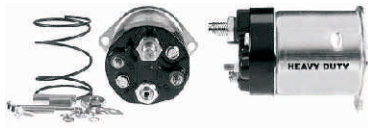

## SOLENOIDES DELCO

**WAI: 66-100**

Código Automotivo: **S18023**  
 Código: **66-100**  
**Solenoido Marcha Delco de Botella Corto 5MT, 10MT, 27MT, SD200, SD250 SD300 Series DD; 15GR Series OSGR (199681) AMC, Buick, Cadillac, Chevrolet, Ford, GMC, Isuzu, Jeep, Oldsmobile, Pontiac 12V, 4Term. D984**

**WAI: 66-101**

Código Automotivo: **S09754**  
 Código: **66-101**  
**Solenoido Marcha Delco de Botella Grande 5MT, 8MT, 10MT, 20MT, 25MT, 27MT, SD200, SD300 Series DD. 12V, 4Term. (199073) AMC, Buick, Cadillac, Chevrolet, GMC, Jeep, Oldsmobile, Pontiac 12V, 4Term. D984**