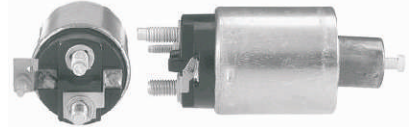

Código Automotivo:
Código: **66-8366**
Solenoide Marcha Mitsubishi PMGR 12 Volt,
3-Terminales
(199894) Dodge, Jeep