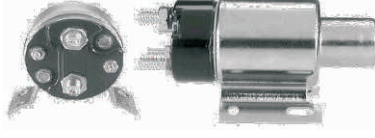

## SOLENOIDES DELCO

**WAI: 66-101**

Código Automotivo: **ST1079**  
 Código: **ST-107**  
**Solenoid Echlin de Botella**

**WAI: 66-101**

Código Automotivo: **ST1139**  
 Código: **ST-113**  
**Solenoid Echlin Perkins GM Chevrolet Hasta 86**