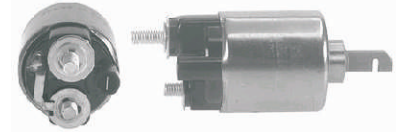

Código Automotivo:
Código: **66-8502**
Solenoido Marcha Mitsuba OSGR, PMOSGR
12 Volt, 3
Terminales
(199588) Honda

WAI: 66-8503