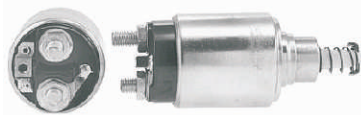

Código Automotivo:
Código: **66-9107**
Solenoide Marcha Bosch 360, 368 Series DD, 24 Volt, 3 Terminales Mercedes

WAI: 66-9117