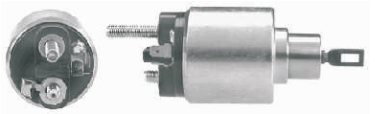

Código Automotivo:
Código: **66-9175**
Solenoide Marcha Bosch 208, 211, 317 Series DD, 12 Volt, 3 Terminales (199182) Volkswagen

WAI: 66-9180