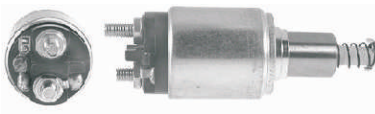

Código Automotivo:
Código: **66-9123**
Solenoide Marcha Bosch 359, 367 Series DD, 12 Volt, 3 Terminales IHC, Mercedes

WAI: 66-9168