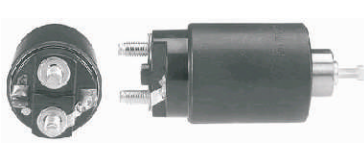

Código Automotivo:
Código: **66-205**
Solenoido Marcha Ford PMGR 12 Volt,
3-Terminales
(199989) Ford, Ford Truck, Lincoln,
Mazda, Mercury

WAI: 66-207