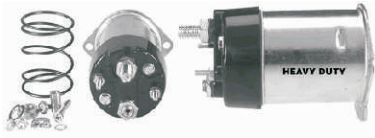

SOLENOIDES DELCO

WAI: 66-101

Código Automotivo: **ST1079**
Código: **ST-107**
Solenoid Echlin de Botella

WAI: 66-101