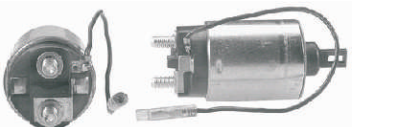

Código Automotivo:
Código: **66-8354**
Solenoide Marcha Mitsubishi DD,
OSGR 12 Volt, 3Terminales
(198684) Dodge, Mitsubishi

WAI: 66-8363