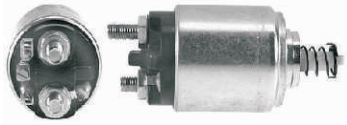

SOLENOIDES BOSCH

WAI: 66-9100

Código Automotivo: **S20046**
Código: **6004AF4005**

Solenoid Bosch Marcha Perkins FAMSAS
12V (198474) Audi, Mercedes, Volvo Diesel, Case, DAF, IHC, Iveco, John Deere, KHD, Mack Magirus, Massey Ferguson.