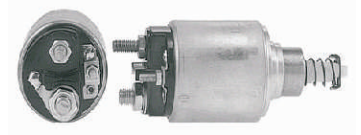

SOLENOIDES DUCELLIER

WAI: 66-9400

Código Automotivo: **S08777**

Código: **66-9400**

Solenoido Marcha Ducellier DD 12V.
3-Term. (1983) Renault CB877.

WAI: 66-9419

Código Automotivo: **S18809**

Código: **SS-1802**

Solenoido Automotivo Ducellier DD
2 Tornillos, 12V, 3-Term. (1997)
Peugeot, Toro. CB872

WAI: 66-9111

Código Automotivo: **S18010**

Código: **SS-1801**

Solenoido Automotivo Marcha Bosch 362
Series DD. 12V, 4-Tornillos
(19874) Peugeot (Diesel) CB871.

WAI: 66-9419

Código Automotivo: **S02183**

Código: **SS-1802**

Solenoido NewEra Ducellier DD
2 Tornillos, 12V, 3-Term. (1997)
Peugeot, Toro.