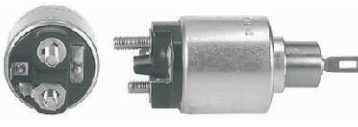

Código Automotivo: **S30022**
Código: **9330043502**
Solenoido Marcha Bosch VW Golf
y Jetta A2 Std. 892
REPLACING: 9330043002.
SERVICING: 6004AA0019,
9000042057.