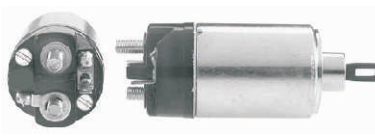

Código Automotivo: **S10058**
Código: **9330041005**
Solenoido Bosch Marcha V.W. Combi Panel enfriada por Aire 80, Sedan 69-01.