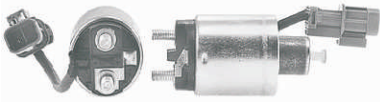

SOLENOIDES MITSUBISHI

WAI: 66-8328

Código Automotivo:
Código: **66-8328**
Solenoide Marcha Mitsubishi PMGR
12 Volt, 3Terminales
(198987) Nissan

WAI: 66-8330