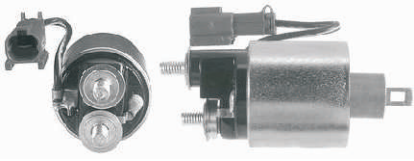

SOLENOIDES HITACHI

WAI: 66-8152

Código Automotivo:

Código: **66-8152**

Solenoido Marcha Hitachi 1.4kW OSGR

12 Volt, 3Terminales

(199489) Nissan