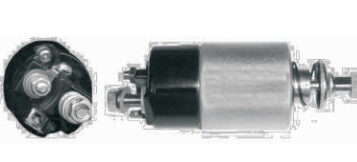

WAI: 66-8123

Código Automotivo: **S81238**  
 Código: **66-8123**  
**Solenoido Marcha Hitachi Con**  
**Conector 895 Nissan PickUp 12V**  
 3 Terminales

WAI: 66-8138

Código Automotivo: **S81385**  
 Código: **66-8138**  
**Solenoido Marcha Hitachi Con**  
**Conector PMGR90 Nissan 12V**  
 3 Terminales