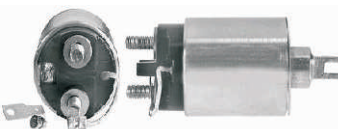

Código Automotivo: **S83015**

Código: **68-8301**

Solenoido Marcha Mitsubishi DD, OSGR. 3 Terminales 12V. (198671) Dodge, Mazda, Mitsubishi Nissan, Plymouth; Ingersoll, Mitsubishi Forklift

WAI: 66-8300