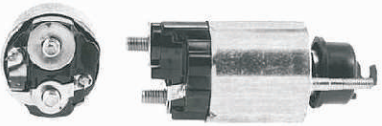

Código Automotivo:
Código: **66-8209**
Solenoido Marcha Nippondenso DD 12 Volt, 3 Terminales (199182) Chevrolet, Geo, Honda, Isuzu

WAI: 66-8210