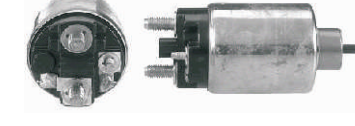

Código Automotivo: **S61324**
Código: **66-132**
Solenoido Marcha Delco PG260F1, PG260F2, PG260M Series PMGR PG260. 12V, 3 Term. (200094) Buick, Cadillac, Chevrolet, Chevrolet Truck, GMC, GMC Truck, Isuzu, Oldsmobile, Pontiac, Saturn.

WAI: 66-133