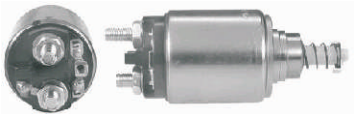

Código Automotivo:
Código: **66-9121**
Solenoide Marcha Bosch 358, 359, 362, 366, 367 Series DD, 12 Volt, 3-Terminal Audi, IHC, Iveco, KHD, Magirus, Massey Ferguson, Mercedes, Opel, Renault, Volvo

WAI: 66-9123