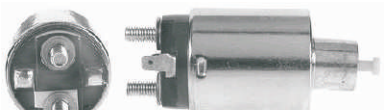

**WAI: 66-8325**

Código Automotivo:

Código: **66-8325**

**Solenoido Marcha Mitsubishi PMGR 12 Volt, 4 Terminales (198887) Mazda**

**WAI: 66-8327**

Código Automotivo:

Código: **66-8327**

**Solenoido Marcha Mitsubishi DD, PMGR 12 Volt, 3 Terminales (20006) Dodge, Ford, Hyundai, Mazda, Mitsubishi; Nissan Forklift**