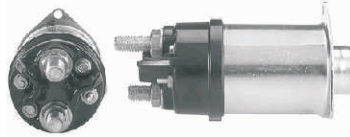

Código Automotivo:
Código: **66-115**
Solenoid Marcha Delco 42MT Series DD 12 Volt, 4Terminales

WAI: 66-116