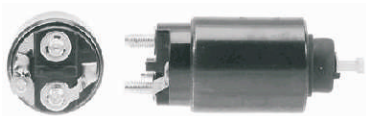

Código Automotivo:
Código: **66-209**
Solenoido Marcha Ford PMGR 12 Volt,
3-Terminales
(200097) Ford, Lincoln, Mercury