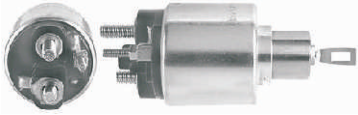

SOLENOIDES BOSCH

WAI: 66-9164

Código Automotivo:
Código: **66-9164**
Solenoide Marcha Bosch 108 Series PMGR 12 Volt, 3 Terminal (199688) Chrysler, Dodge, Merkur, Plymouth

WAI: 66-9107