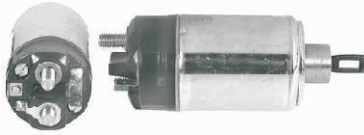

## SOLENOIDES BOSCH

WAI: 66-9182

Código Automotivo:

Código: **66-9182**

**Solenoido Marcha Bosch 108, 110 Series PMGR; 208 Series DD, 12 Volt, 3 Terminales (1991-78) Chrysler, Dodge, Plymouth**

WAI: 66-9183