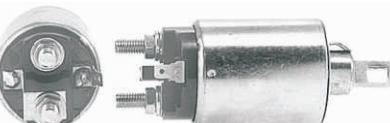

Código Automotivo:

Código: **66-8307**

Solenoido Marcha Mitsubishi DD, OSGR 12 Volt, 3 Terminales (200084) Mazda, Volkswagen

WAI: 66-8316