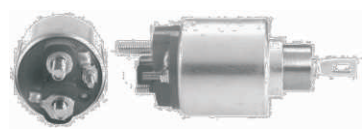

Código Automotivo: **S37213**
Código: **2339303721**
Solenoido Bosch Neon