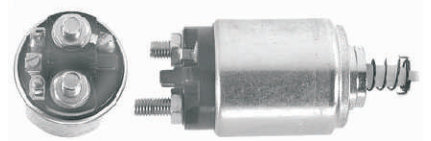

Código Automotivo: **S03013**
Código: **9330081030**
Solenoido Bosch Marcha Camiones Famsa
Con Motor Mercedes Benz ~~3000~~
OM66A, OM66LA 12 Volts 85==>