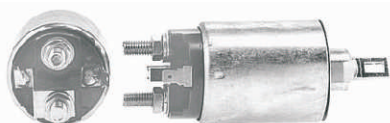

Código Automotivo:

Código: **66-8302**

Solenoido Marcha Mitsubishi DD, OSGR 12 Volt, 3 Terminales (199474) Mazda, Nissan

WAI: 66-8306