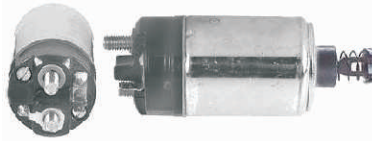

Código Automotivo: **S10146**
Código: **9330041014**
Solenoido Bosch Marcha Caribe
Atlantic, Corsar