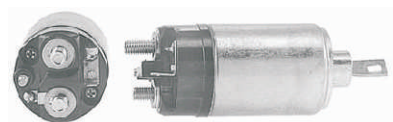

Código Automotivo:
Código: **66-9124**
Solenoido Marcha Bosch 311 Series DD,
12 Volt, 4 Terminales
(197472) Mercury