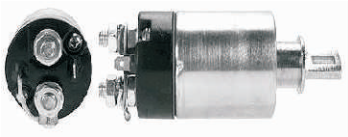

SOLENOIDES HITACHI

WAI: 66-8102

Código Automotivo: **S81022**
Código: **66-8102**
Solenoido Marcha Hitachi Nissan
12V 3 Terminales

WAI: 66-8105