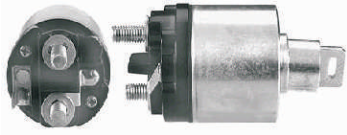

SOLENOIDES DUCELLIER

WAI: 66-9400

Código Automotivo: **S08777**

Código: **66-9400**

Solenoido Marcha Ducellier DD 12V.
3-Term. (1983) Renault CB877.

WAI: 66-9419