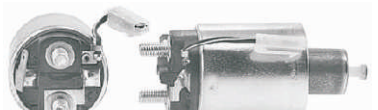

Código Automotivo:

Código: **66-8325**

Solenoido Marcha Mitsubishi PMGR 12 Volt, 4 Terminales (198887) Mazda

WAI: 66-8327