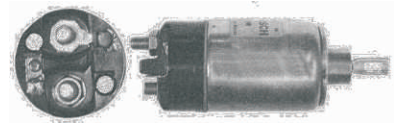

Código Automotivo: **S10090**
Código: **9330041009**
Solenoido Bosch Marcha Nissan Datsun Pick Up, Sakura, Vagoneta Automática 1600 y 1800 C.C. 793 Motor J16, J18; Nissan Tsuru, Tsuru II, Hikari, STD 84 Motor E16.
SERVICING:9000043020, 9000043024.