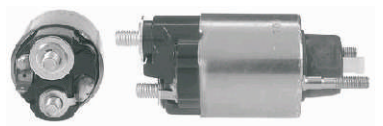

Código Automotivo:
Código: **66-8210**
Solenoido Marcha Nippondenso DD, PLGR 12 Volt, 3 Terminales (199686) Chevrolet, Geo, Isuzu, Suzuki, Toyota; John Deere, Kohler, Kawasaki, Link Belt Construction

WAI: 66-8212-1