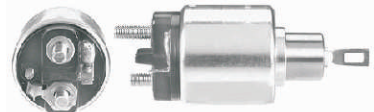

Código Automotivo:
Código: **66-9128**
Solenoide Marcha Bosch 208, 211, 311 Series DD, 12 Volt, 4 Terminales (198076) Ford, Mercury; Toro

WAI: 66-9129