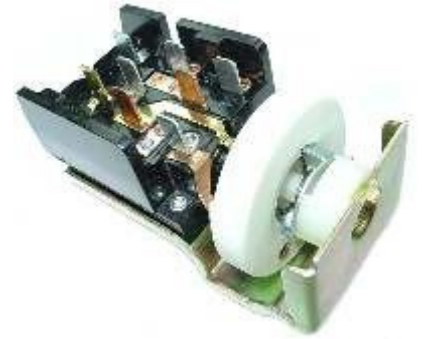

CLAVE: S09506
NUM. PARTE: HS-95
SWITCH DE LUZ AUTOMOTIVE FORD 65-79
FORD TRUCK 78-84 MERCURY HL-6038
SW-132 39A007-B