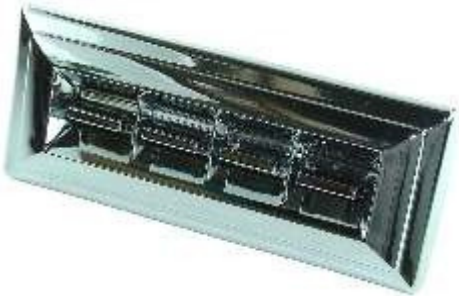

CLAVE: E35083 **NUM. PARTE: 20152955**
SWITCH PARA ELEVADOR DE VIDRIOS
AUTOMOTIVE BOTON CUADRUPLE GM
80-89 20106270 40A034B