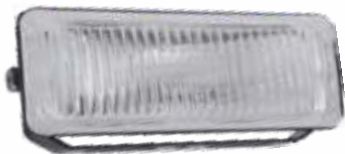

AUTOPARTES ELÉCTRICAS AUTOMOTIVE

CLAVE: F18800
NO. PARTE: NS-180BR
FARO JGO. AUXILIARES RECTANGULAR
FOCO H3 ARCOIRIS **NEGRO**