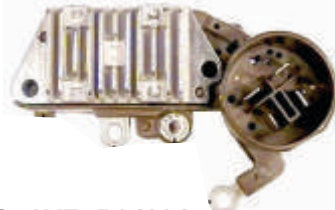

IMAGEN NO
DISPONIBLE

IMAGEN NO
DISPONIBLE

CLAVE: R13303
NO. PARTE: IN-330
REGULADOR TRANSPOR ALTERNADOR DENSO BMW -
EUROPE 02-10, MINI 02-09, SUZUKI 05-06 DENSO 126000-
3300 LESTER 11049, 11164

CLAVE: R03302
NO. PARTE: IN-330
REGULADOR **AUTOMOTIVE** ALTERNADOR DENSO BMW -
EUROPE 02-10, MINI 02-09, SUZUKI 05-06 DENSO 126000-
3300 LESTER 11049, 11164

CLAVE: R03373
NO. PARTE: IN-337
REGULADOR TRANSPOR
ALTERNADOR DENSO 126000-
3370, TOYOTA 27700-21040

CLAVE: R13374
NO. PARTE: IN-337
REGULADOR **AUTOMOTIVE**
ALTERNADOR DENSO 126000-
3370, TOYOTA 27700-21040

CLAVE: R04318
NO. PARTE: IN-431
REGULADOR TRANSPOR
ALTERNADOR NIPPONDENSO
HONDA

CLAVE: R04334
NO. PARTE: IN-433
REGULADOR TRANSPOR
ALTERNADOR NIPPONDENSO
HONDA 12V 63.5MM **35-8244**