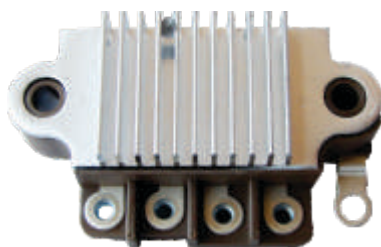

CLAVE: R92547
NO. PARTE: IN-9254
REGULADOR TRANSPO ALTERNADOR DENSO 24V. CATERPILLAR 96-09 CAT 185-2648, DENSO 126000-2540 LESTER 12350, 12350M, 12464, 12464M, 12670, 12770, 12774, 12859, 14793

CLAVE: R12300
NO. PARTE: IX-123
REGULADOR TRANSPO ALTERNADOR MARELLI LAND ROVER 95-98 12V 13726 63321240, 63321346, 63341240 **35-9306**