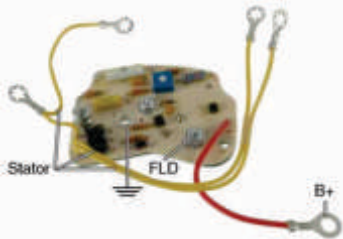

CLAVE: R82402
NO. PARTE: D-824
REGULADOR AUTOMOTIVE
FAMSА 24V. 25SI 35-109