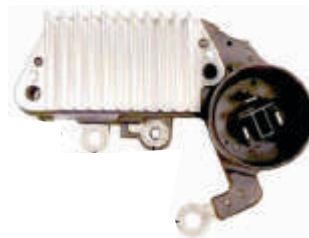

CLAVE: R02528
NO. PARTE: IN-252
REGULADOR TRANPO
ALTERNADOR NIPPONDENSO
CHEVROLET 12V 35-8218