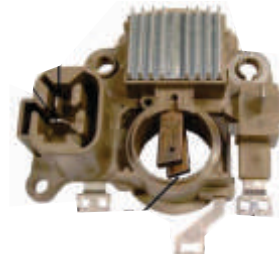

CLAVE: R12882
 NO. PARTE: IM-288
 REGULADOR **AUTOMOTIVE**
 ALTERNADOR MITSUBISHI
 12V BOBCAT, MERCURISER
35-8602

REGULADORES

CLAVE: R29008
 NO. PARTE: IM-290
 REGULADOR TRANSPON ALTERNADOR MITSUBISHI MAZDA 12V 94 ==>

CLAVE: R02911
 NO. PARTE: IM-291
 REGULADOR TRANSPON ALTERNADOR MITSUBISHI INFINITI 92-93 12V 13549 35-8338

CLAVE: R02924
 NO. PARTE: IM-292
 REGULADOR TRANSPON NISSAN INFINITI 300ZX

CLAVE: R02937
 NO. PARTE: IM-293
 REGULADOR TRANSPON MITSUBISHI 12V MONTA-CARGAS