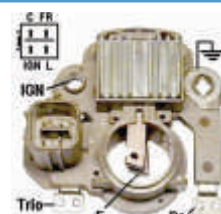

CLAVE: R08500
NO. PARTE: IM-850
REGULADOR TRANSPON ALT. MITSUBISHI HONDA CIVIC 12V

REGULADORES