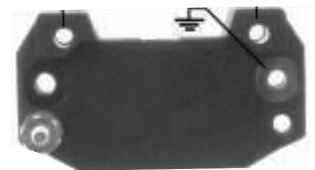

CLAVE: R52669
NO. PARTE: M5-266
REGULADOR TRANSPON MOTOROLA