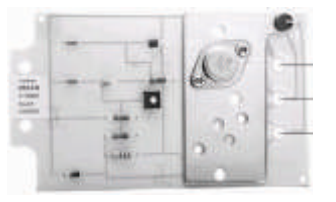

CLAVE: R55511
NO. PARTE: D-551P
REPUESTO PARA REGULADOR D-551 TRANSPONDEO DELCO 50DN SERVICIO PESADO 12V