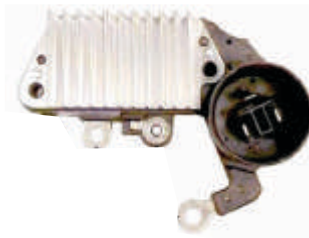

CLAVE: R02515
NO. PARTE: IN-251
REGULADOR TRANPO
NIPPONDENSO ISUZU 12V
GM IMPORTADOS 35-8216