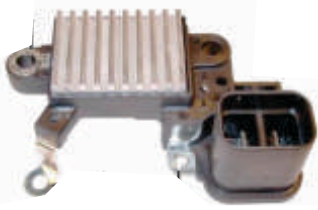

CLAVE: R07700
NO. PARTE: IH-770
REGULADOR TRANSPON ALTERNADOR HITACHI NISSAN INFINITI IH-770