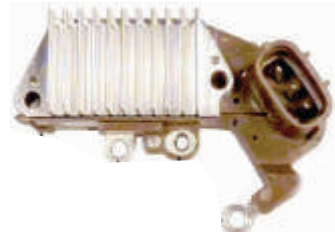

CLAVE: R04376
NO. PARTE: IN-437
REGULADOR TRANSPOR
ALTERNADOR NIPPONDENSO
TOYOTA 12V LANDCRUISER

CLAVE: R04392
NO. PARTE: IN-439
REGULADOR TRANSPOR
ALTERNADOR NIPPONDENSO
TOYOTA 12V

CLAVE: R43907
NO. PARTE: IN-439
REGULADOR **AUTOMOTIVE**
ALTERNADOR NIPPONDENSO
TOYOTA 12V

CLAVE: R04448
NO. PARTE: IN-440
REGULADOR TRANSPOR
ALTERNADOR NIPPONDENSO
TOYOTA PICK UP 3.0L 12V