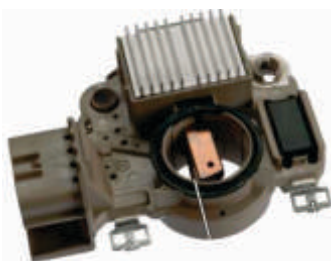

CLAVE: R03416
NO. PARTE: IM-341
REGULADOR AUTOMOTIVE ALTERNADOR MITSUBISHI IR/IF CHRYSLER 01-05, DODGE 01-05, MITSUBISHI 97-07, MITSUBISHI - EUROPE 95-10, VOLVO - EUROPE 98-00 LESTER 11028, 11053, 11055, 11056, 11095, 11170, 13750