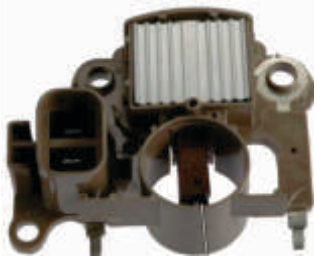

CLAVE: R08352
 NO. PARTE: IM-835
 REGULADOR TRANSPON ALTERNADOR MITSUBISHI 12V HONDA CIVIC 13608 35-8354

CLAVE: R08365
 NO. PARTE: IM-836
 REGULADOR TRANSPON ALTERNADOR MITSUBISHI FORD TAURUS LINCOLN

CLAVE: R08378
 NO. PARTE: IM-837
 REGULADOR TRANSPON ALTERNADOR MITSUBISHI MERCURY CAPRI 12V 35-8334