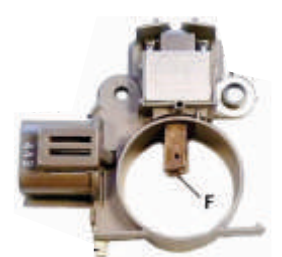

CLAVE: R02822
NO. PARTE: IM-282
REGULADOR TRANSPON
ALTERNADOR MITSUBISHI
MAZDA 12V