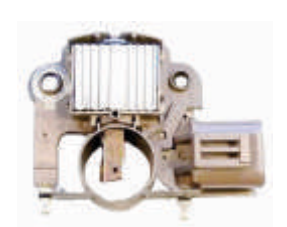

CLAVE: R02848
NO. PARTE: IM-284
REGULADOR TRANSPON
MITSUBISHI NISSAN 300ZX
TURBO **35-8329**