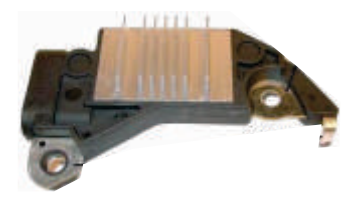

CLAVE: R07054
NO. PARTE: D-705-1
REGULADOR DELPHI ALT. DELCO CS-130D CAVALIER PONTIAC 35-137 LESTER = 8158