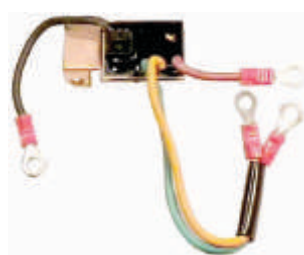

CLAVE: R01217
NO. PARTE: IX-121
REGULADOR TRANSPO ALTERNADOR MARELLI FIAT 12V 63320200, 63320203