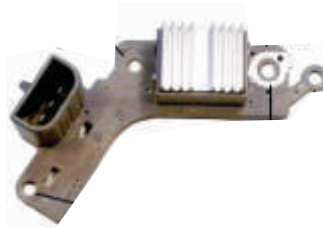

CLAVE: R4002
NO. PARTE: IM-840
REGULADOR TRANSPON ALTERNADOR MITSUBISHI FORD