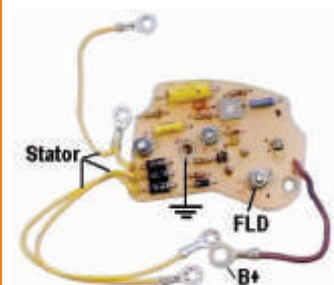

CLAVE: R08247
NO. PARTE: D-824
REGULADOR TRANSPOR
FAMSА 24V. 25SI 35-109