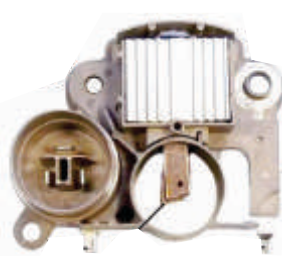

CLAVE: R27500
NO. PARTE: IM-275
REGULADOR TRANSPON
ALTERNADOR MITSUBISHI
TRACKER **35-8321**