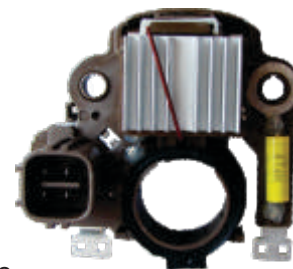

CLAVE: R15823
NO. PARTE: IM-582
REGULADOR TRANSPON ALTERNADOR MITSUBISHI HONDA 07-08 HONDA 31100-RSH-004, AHGA69 MITSUBISHI A5TB1391 LESTER 11177