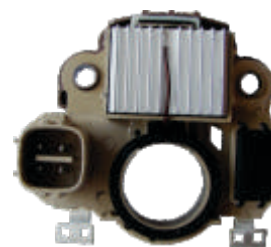

CLAVE: R05821
NO. PARTE: IM-582
REGULADOR **AUTOMOTIVE** ALTERNADOR MITSUBISHI HONDA 07-08 HONDA 31100-RSH-004, AHGA69 MITSUBISHI A5TB1391 LESTER 11177