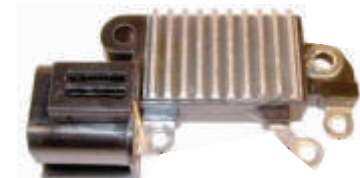

CLAVE: R07611
NO. PARTE: IH-761
REGULADOR NEW ERA
ALTERNADOR HITACHI NISSAN
SENTRA 35-8120 IVR-841