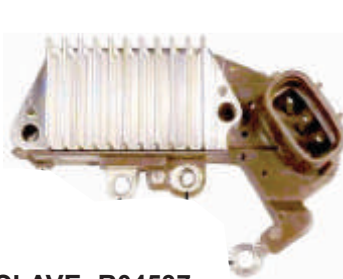

CLAVE: R04537
NO. PARTE: IN-453
REGULADOR TRANSPONSO ALTERNADOR NIPPONDENSO LEXUS TOYOTA 12V