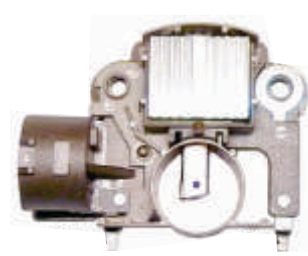

CLAVE: R08526
 NO. PARTE: IM-852
 REGULADOR TRANSPO
 ALT. MITSUBISHI CLARCK
 SUBARU 28MM 12V

CLAVE: R25840
 NO. PARTE: IM-854
 REGULADOR TRANSPO AL-TERNADOR MITSUBISHI - EU-
 ROPE 94-10, MITSUBISHI LCV - EUROPE 96-10 MITSUBISHI
 A866X27572, MITSUMOTRS ME701363 LESTER 12626,
 12635, 12636, 12637, 23306