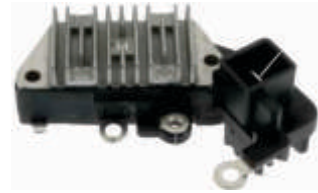

CLAVE: R04419
NO. PARTE: IN-441
REGULADOR TRANSPOR ALTER-
NADOR NIPPONDENSO TOYOTA
CAMRY, LEXUS, MAZDA, MILLE-
NIA 2.5L 12V 63.5MM

CLAVE: R14411
NO. PARTE: IN-441
REGULADOR **AUTOMOTIVE**
ALTERNADOR NIPPONDENSO
TOYOTA CAMRY, LEXUS,
MAZDA, MILLENIA 2.5L 12V
63.5MM

CLAVE: R04422
NO. PARTE: IN-442
REGULADOR TRANSPOR
ALTERNADOR NIPPONDEN-
SO VOLVO 740 TURBO ALR-
CON & STANDARD 12V
63.5MM **35-8233**

CLAVE: R04435
NO. PARTE: IN-443
REGULADOR TRANSPOR
ALTERNADOR NIPPONDEN-
SO VOLVO 940 92-93 12V
65MM 13519 126000-1760