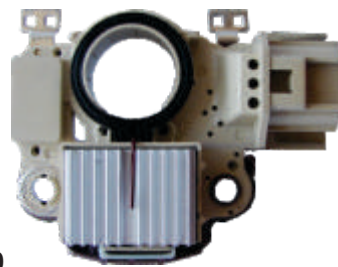

CLAVE: R55030
NO. PARTE: IM503
REGULADOR **AUTOMOTIVE** ALTERNADOR MITSUBISHI FORD - EUROPE 02-10, MAZDA - EUROPE 03-07 MITSUBISHI A866X50372 LESTER 22169