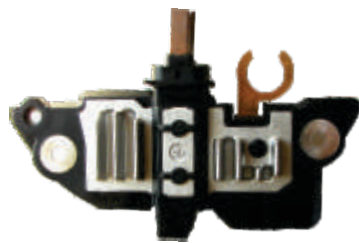

CLAVE: R58916
 NO. PARTE: F00M145891
 REGULADOR BOSCH ALTER-NADOR 12V F00M145315

CLAVE: R54109
 NO. PARTE: F00MA45217
 REGULADOR BOSCH FORD "KA"/COURIER/IKON/FIESTA F00M145672 IB-235

REGULADORES

CLAVE: R46086
 NO. PARTE: F00M346087
 REGULADOR BOSCH INTE-GRADO ALTERNADOR