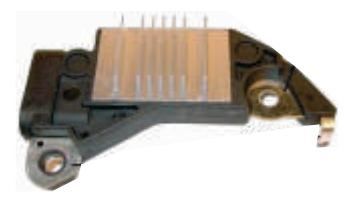

CLAVE: R07054
NO. PARTE: D-705-1
REGULADOR DELPHI ALT. DELCO CS-130D CAVALIER PONTIAC 35-137 LESTER = 8158