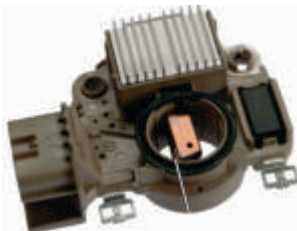

CLAVE: R13418
NO. PARTE: IM-341
REGULADOR TRANSPON ALTERNADOR MITSUBISHI IR/IF CHRYSLER 01-05, DODGE 01-05, MITSUBISHI 97-07, MITSUBISHI - EUROPE 95-10, VOLVO-EUROPE 98-00 LESTER 11028, 11053, 11055, 11056, 11095, 11170, 13750