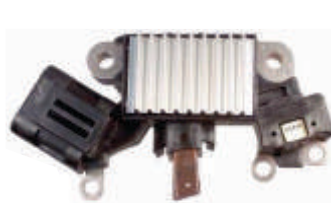

CLAVE: R07447
NO. PARTE: IH-744
REGULADOR TRANSPON
HITACHI HONDA, ISUZU,
URVAN, X-TRAIL 12V