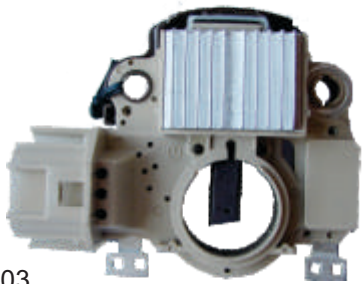

CLAVE: R35037
NO. PARTE: IM-503
REGULADOR TRANSPON ALTERNADOR MITSUBISHI FORD - EUROPE 02-10, MAZDA - EUROPE 03-07 MITSUBISHI A866X50372 LESTER 22169