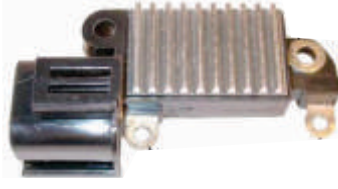

CLAVE: R07608
NO. PARTE: IH-760
REGULADOR TRANSPON
ALTERNADOR HITACHI
NISSAN SENTRA 12V 35-8119