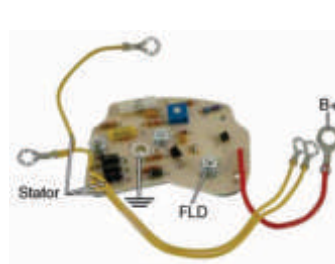

CLAVE: R81206
NO. PARTE: D-812
REGULADOR AUTOMOTIVE
FAMSА 12V. 25SI