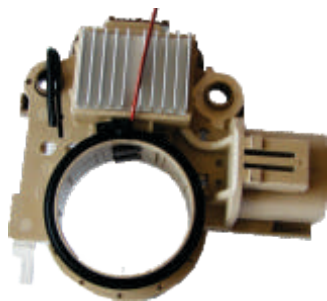

CLAVE: R17275
NO. PARTE: IY-727
REGULADOR TRANSPOR ALTERNADOR MANDO KIA - EUROPE
(2003-2007) KIA 37370-4A110 HYUNDAI 37300-4A113; MANDO
AF111393; VALEO TA000A62401 LESTER 23791