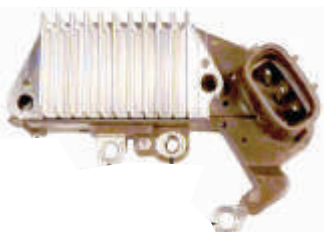

CLAVE: R04376
NO. PARTE: IN-437
REGULADOR TRANSPOR
ALTERNADOR NIPPONDENSO
TOYOTA 12V LANDCRUISER

CLAVE: R04392
NO. PARTE: IN-439
REGULADOR TRANSPOR
ALTERNADOR NIPPONDENSO
TOYOTA 12V

CLAVE: R43907
NO. PARTE: IN-439
REGULADOR **AUTOMOTIVE**
ALTERNADOR NIPPONDENSO
TOYOTA 12V

CLAVE: R04448
NO. PARTE: IN-440
REGULADOR TRANSPOR
ALTERNADOR NIPPONDENSO
TOYOTA PICK UP 3.0L 12V