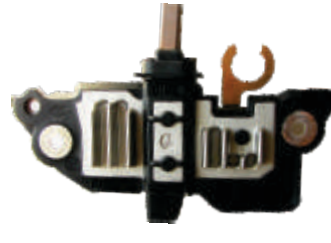

CLAVE: R44153
NO. PARTE: F00M144152
REGULADOR BOSCH INTE-GRADO ALTERNADO CHRYSLER