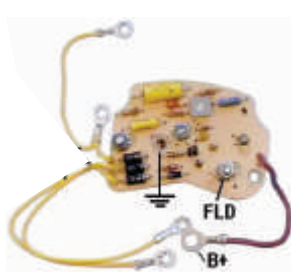

CLAVE: R07054
 NO. PARTE: D-705-1
 REGULADOR DELPHI ALT. DELCO CS-130D CAVALIER PONTIAC 35-137 LESTER = 8158

CLAVE: R70506
 NO. PARTE: D-705-1
 REGULADOR AUTOMOTIVE ALT. DELCO CS-130D CAVALIER PONTIAC 35-137 LESTER = 8158

CLAVE: R13329
 NO. PARTE: D-1332
 REGULADOR TRANSPONDEO ALTERNADOR DELCO 28SI 12V DELCO 10521332 LESTER 8740, 8741, 8742, 8743, 8744, 8745

CLAVE: R97159
 NO. PARTE: D9715
 REGULADOR TRANSPOR/ NEW
 ERA ALTERNADOR DELCO
 CS-130D (97-99) ACURA, HONDA
 ACCORD 35-141 IVR-852
 19009715