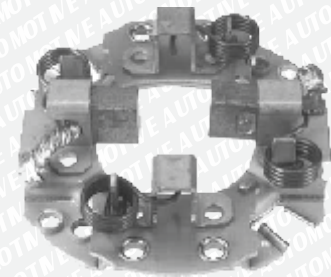

CLAVE: P83118
NUMERO DE PARTE: 69-8311
PORTACARBON MARCHA MITSUBISHI OSGR
DODGE,
MAZDA,
NISSAN,
PLYMOUTH,
BOBCAT,
CLARK,
FORD TRACTOR,
IHC,
INGERSOLL-RAND,
NISSAN MONTACARGAS,
PERKINS 81-94. MD607420