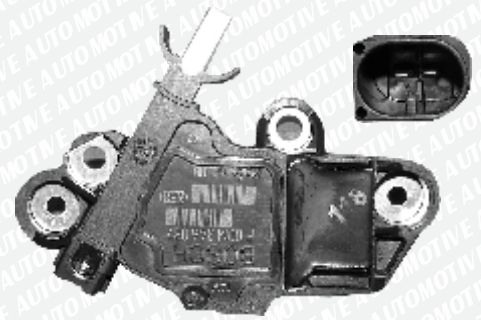

**CLAVE: R13168**  
**NUMERO DE PARTE: 1197311316**  
REGULADOR BOSCH  
INTEGRADO ALTERNADOR 140 AMPS 24 V  
VOLVO ( PN:0120689552) B 10 M 1994-2001,  
ALTERNADOR 28V 70/140A S/ SCANIA ( PN:0120689562) K 114IB 1997-2014,  
ALTERNADOR 28V 70/140A S/ SCANIA ( PN:0120689562) K 124IB HPI 2002-2014,  
ALTERNADOR 28V 70/140A S/ SCANIA ( PN:0120689562) L 94IB 1999-2014,  
ALTERNADOR 28V 70/140A S/ SCANIA ( PN:0120689562) L 94UB 2000-2014,  
ALTERNADOR T1 (<=>) 28V 70/ MERCEDES-BENZ ( PN:0120689587) 1636 1984-1991,  
ALTERNADOR T1 (<=>) 28V 70/ MERCEDES-BENZ ( PN:0120689587) 1719 1973-1982,  
ALTERNADOR T1 (<=>) 28V 70/ MERCEDES-BENZ ( PN:0120689587) 1719 K, AK 1973-1982,  
ALTERNADOR T1 (<=>) 28V 70/ MERCEDES-BENZ ( PN:0120689587) L 1819 1972-1976,  
ALTERNADOR T1 (<=>) 28V 70/ MERCEDES-BENZ ( PN:0120689587) L 1918 1966-1973,  
ALTERNADOR T1 (<=>) 28V 70/ MERCEDES-BENZ ( PN:0120689587) O 400 RSD - RSE 1998-2005

**CLAVE: R13155**  
**NUMERO DE PARTE: 1197311315**  
REGULADOR BOSCH INTEGRADO  
ALTERNADOR 28V 75A 125KW  
MERCEDES-BENZ ( PN:9120456040)  
OF 1217 1987-1997,  
ALTERNADOR 24V MB  
MERCEDES-BENZ ( PN:9120456034)  
O 400 RS 1992-2002,  
ALTERNADOR 28V 70/140 AMP  
MERCEDES-BENZ ( PN:0120689571)  
O 510 (TOURINO) 2004-2014

**Portacarbon para Alternador Bosch**

**CLAVE: R53034**  
**NUMERO DE PARTE: F00MA45303**  
REGULADOR BOSCH  
ALTERNADOR AUDI ( PN:0124325137) TT 1.8 T COUPE 2001-2006  
ALTERNADOR AUDI ( PN:0124325137) TT 1.8 T ROADSTER 2003-2006  
ALTERNADOR AUDI ( PN:0124325137) TT 3.2 COUPE QUATTRO 2004-2006  
ALTERNADOR AUDI ( PN:0124325137) TT 3.2 ROADSTER QUATTRO 2003-2006