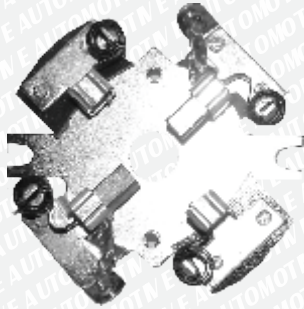

Portacarbon para Marcha Sistema Bosch

CLAVE: P60259
NUMERO DE PARTE: 1004336025
PORTACARBON IMPORTACION
T/BOSCH MARCHA
CARIBE, JETTA A2 87-92
MARCHA 0 212 400 81019