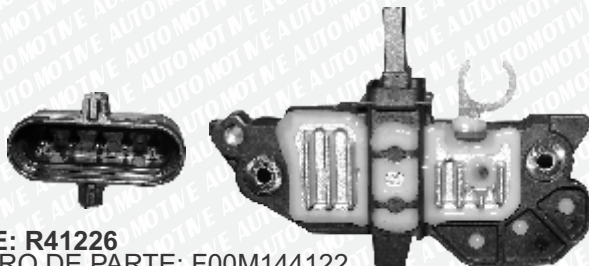

**CLAVE: R41737**  
NUMERO DE PARTE: F00M144173  
REGULADOR BOSCH ALTERNADOR  
14V 140AMPS  
CHEVROLET ( PN:0124525012)  
VECTRA 3.2i 2002-2005

**CLAVE: R44153**  
NUMERO DE PARTE: F00M144152  
REGULADOR BOSCH INTEGRADO  
ALTERNADOR NCB2 (>) 14V 9  
MERCEDES-BENZ ( PN:0124615044) 1117  
L 1984-1992, 1219  
AK 1975-1982, 1219 S 1975-1984,  
CL 500 COUPE 1999-2006,  
CLK 320 CABRIO 2003-2005,  
CLK 320 COUPE 2003-2005,  
CLK 430 CABRIO 1998-2003,  
E 320 2002-2005,  
E 430 2000-2002,  
E 500 2002-2006,  
E 55 AMG 1997-2002,  
ML 430 1998-2001, O 305 G 1978-1987,  
SL 500 2001-2005,  
SLR 5.4 COUPE 5.5 2007-2009

**CLAVE: R10320**  
NUMERO DE PARTE: 1197311032  
REGULADOR BOSCH INTEGRADO  
ALTERNADOR 0120484027  
JOHN DEERE TRACTOR 1450 2001-2005

**CLAVE: R41226**  
NUMERO DE PARTE: F00M144122  
REGULADOR BOSCH  
ALTERNADOR NCB2 (>) 28V 4 MAN ( PN:0124655009) 18.360 HOCL 2001-2006  
ALTERNADOR NCB2 (>) 28V 4 MAN ( PN:0124655009) 18.410 HOC 2002-2006  
ALTERNADOR NCB2 (>) 28V 4 MAN ( PN:0124655009) 18.460 HOCL 2001-2006  
ALTERNADOR NCB2 (>) 28V 4 MAN ( PN:0124655009) LION'S TOP COACH, RHC 464 2008-2014,  
ALTERNADOR NCB2 (>) 28V 4 MAN ( PN:0124655009) NG 313F 2001-2006  
ALTERNADOR NCB2 (>) 28V 4 MAN ( PN:0124655009) TGA 26.430 FD, FH, FN, FV 2004-2006  
ALTERNADOR NCB2 (>) 28V 4 MAN ( PN:0124655009) TGA 41.430 FFD-WW 2004-2010,  
ALTERNADOR NCB2 (>) 28V 4 MAN ( PN:0124655009) TGS 41.440 2007-2014,  
ALTERNADOR NCB2 (>) 28V 4 MAN ( PN:0124655009) TGS 41.480 2007-2014,  
ALTERNADOR NCB2 (>) 28V 4 MAN ( PN:0124655009) TGX 18.480 2007-2014,  
ALTERNADOR NCB2 (>) 28V 4 MAN ( PN:0124655009) TGX 26.480 2007-2014,  
ALTERNADOR NCB2 (>) 28V 4 MAN ( PN:0124655009) UL 313 1999-2006