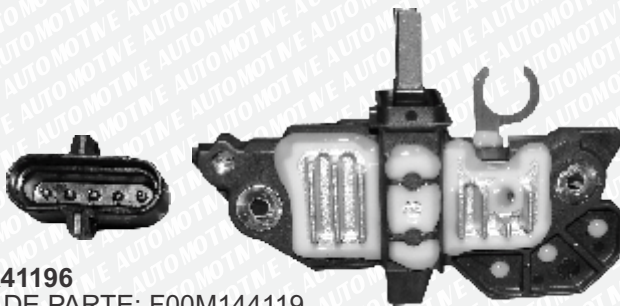

CLAVE: R41196
NUMERO DE PARTE: F00M144119
REGULADOR BOSCH INTEGRADO
ALTERNADOR NCB1(>) 28V 35 VOLVO (PN:0124555009) 9700 2001-2006
ALTERNADOR NCB1(>) 28V 35 VOLVO (PN:0124555017) 8300 9.4 2004-2014,
ALTERNADOR NCB1(>) 28V 35 VOLVO (PN:0124555017) 9300 9.4 2004-2014,
ALTERNADOR NCB2(>) 28V 40 VOLVO (PN:0124655008) 9700 2001-2006