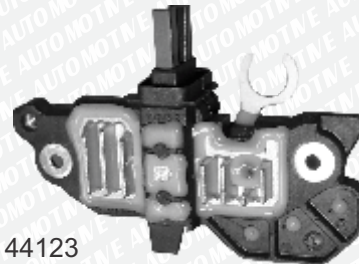

CLAVE: R41239
NUMERO DE PARTE: F00M144123
REGULADOR BOSCH
ALTERNADOR 28V 40/100 A SCANIA (PN:0124655007) K 114IB 1997-2014,
ALTERNADOR 28V 40/100 A SCANIA (PN:0124655007) K 124IB HPI 2002-2014,
ALTERNADOR 28V 40/100 A SCANIA (PN:0124655007) L 94IB 1999-2014,
ALTERNADOR 28V 40/100 A SCANIA (PN:0124655007) L 94UB 2000-2014,
ALTERNADOR 28V 40/100 A SCANIA (PN:0124655007) P 230 2004-2014,
ALTERNADOR 28V 40/100 A SCANIA (PN:0124655007) P 420 2007-2014,
ALTERNADOR 28V 40/100 A SCANIA (PN:0124655007) R 340 2004-2014,
ALTERNADOR 28V 40/100 A SCANIA (PN:0124655007) R 420 2004-2014,
ALTERNADOR 28V 80A NOE 14 SCANIA (PN:0124555008) K 114IB 1997-2014,
ALTERNADOR 28V 80A NOE 14 SCANIA (PN:0124555008) K 124IB HPI 2002-2014,
ALTERNADOR 28V 80A NOE 14 SCANIA (PN:0124555008) L 94IB 1999-2014,
ALTERNADOR 28V 80A NOE 14 SCANIA (PN:0124555008) L 94UB 2000-2014,
ALTERNADOR 28V 80A NOE 14 SCANIA (PN:0124555008) P 230 2004-2014,
ALTERNADOR 28V 80A NOE 14 SCANIA (PN:0124555008) P 420 2007-2014,
ALTERNADOR 28V 80A NOE 14 SCANIA (PN:0124555008) R 340 2004-2014,
ALTERNADOR 28V 80A NOE 14 SCANIA (PN:0124555008) R 420 2004-2014,
ALTERNADOR NCB1 28V 35/80 MERCEDES-BENZ (PN:0124555002) OF 1217 1987-1997