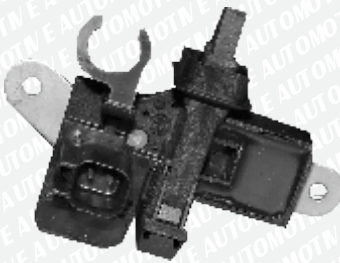

Portacarbon para Alternador Bosch

CLAVE: P58598
NUMERO DE PARTE: F00M145859
PORTACARBON BOSCH
ALTERNADOR NCB1 (-) 14V 7
DODGE (PN:0124525155)
RAM 1500,2500,3500, 5.7 PICKUP 2008-2010
RAM 4000 5.7 PICKUP 2005-2008
RAM 5.7 V8 2001-2008
ALTERNADOR NCB1 (>) 14V 7
DODGE (PN:0124525110)
RAM 1500 3.7 2001-2010
RAM 1500 4.7 PICKUP 4X4 2001-2008
RAM 2500 5.9 PICKUP 1993-2001
ALTERNADOR NCB1 (>) 14V 7
DODGE (PN:0124525154)
RAM 2500 5.9 PICKUP 2006-2008
RAM 2500 5.9 PICKUP 4X4 2006-2009
RAM 3500 5.9 1999
RAM 3500 5.9 PICKUP 4X4 1999
RAM 4000 5.9 CHASSIS 2004-2009