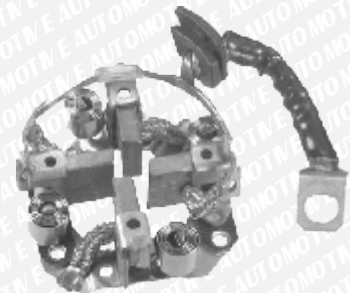

CLAVE: P91142
NUMERO DE PARTE: 69-114
PORTACARBON MARCHA DELCO SERIE
PG260M PMGR
KODIAK; SUBURBAN, CENTURY
CAVALIER (CUADRADO)
C/4 CARBONES