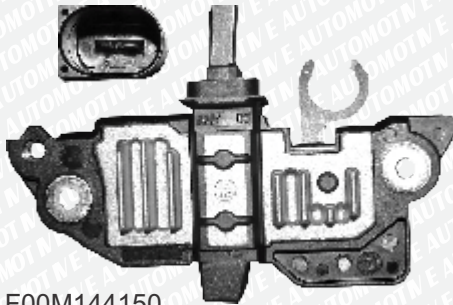

CLAVE: R41505
NUMERO DE PARTE: F00M144150
REGULADOR BOSCH INTEGRADO
ALTERNADOR KCB1(>) 14V 50 MERCEDES-BENZ (PN:0124325169) 309 CDI SPRINTER 2006-2009,
ALTERNADOR KCB1(>) 14V 50 MERCEDES-BENZ (PN:0124325169) 311 CDI SPRINTER 2006-2011
ALTERNADOR KCB1(>) 14V 50 MERCEDES-BENZ (PN:0124325169) 315 CDI SPRINTER 2007-2009,
ALTERNADOR KCB1(>) 14V 50 MERCEDES-BENZ (PN:0124325169) 415 CDI SPRINTER 2006-2011
ALTERNADOR KCB1(>) 14V 50 MERCEDES-BENZ (PN:0124325169) 515 CDI SPRINTER 2006-2011