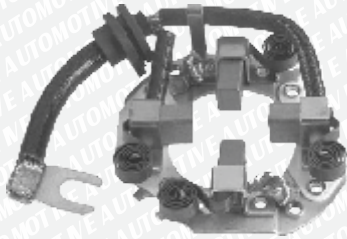

CLAVE: P81154
NUMERO DE PARTE: 69-8115
PORTACARBON MARCHA HITACHI PMGR
NISSAN 89-95
SENTRA 89-99
D21 90-97
C/4 CARBONES