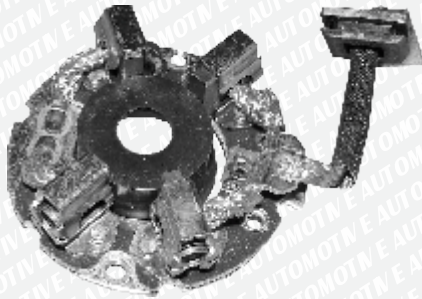

Portacarbon para Marcha Sistema Delco

CLAVE: P91231
NUMERO DE PARTE: 69-123
PORTACARBON DELCO PG260G PMGR
12V 57MM
PONTIAC 06-08
BUICK 06-09
GRAND PRIX V6 3.8LTS. 06-08
LESTER 6484