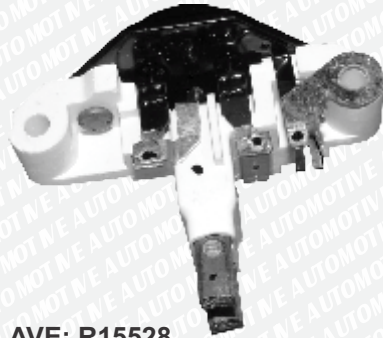

CLAVE: R15528
NUMERO DE PARTE: 1197311552
REGULADOR BOSCH ALTERNADOR
MERCEDES-BENZ (PN:0123512501)
OF 1217 1987-1997