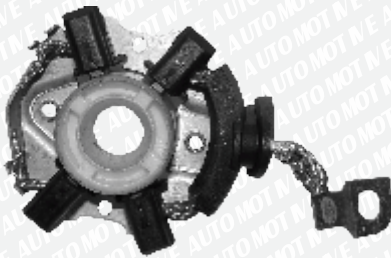

CLAVE: P65195
NUMERO DE PARTE: 1004336519
PORTACARBON BOSCH MARCHA

AUDI
A3 AMBIENTE 2.0L (07-..),
A3 QUATTRO 3.2L (07-..),
A3 2.0L (07-..) TRANSMISION TRIPTRONIC.

SEAT
LEÓN FR FSI 2.0L (07-..)
LEÓN FR FSI 2.0L TRANSMISION TRIPTRONIC (07-..)

VOLKSWAGEN
BORA GLI TURBO 2.0L ESTÁNDAR (05-..),
GOLF GTI 2.0L ESTÁNDAR (07-..),
BORA GLI TURBO FSI 2.0L TRANSMISION DSG (06-..),
GOLF GTI TURBO FSI 2.0L TRANSMISION DSG (05-..),
PASSAT TURBO FSI 2.0L TRANSMISION TRIPTRONIC (06-..).