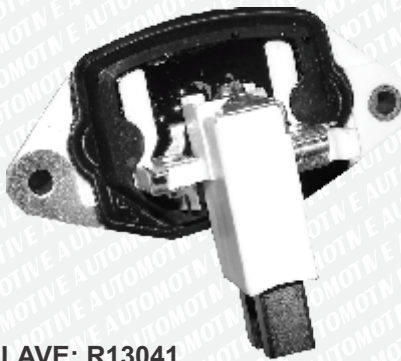

Portacarbon para Alternador Bosch

CLAVE: R13041
NUMERO DE PARTE: 1197311304
REGULADOR BOSCH INTEGRADO
VOLVO B 10 M 1994-2001
PARA ALTERNADOR
0120468144