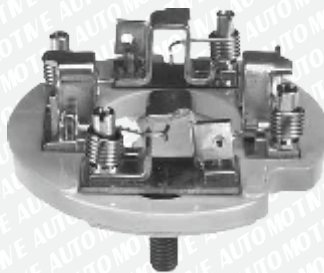

CLAVE: P70003
NUMERO DE PARTE: 69-116
PORTACARBON VAQUELITA DINA
PARA CARBONES R-70 23647
SIN CARBONES