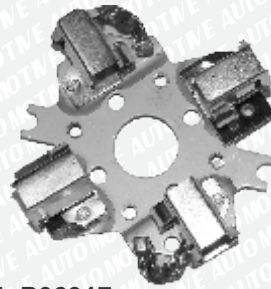

CLAVE: P06917
NUMERO DE PARTE: 69-9106

PORTACARBON IMPORTACION MARCHA
SISTEMA BOSCH
SERIES 367 DD
CATERPILLAR
DEUTZ
FORD
INTERNATIONAL
IVECO
JOHN DEERE
KHD
MASSEY FERGUSON
MERCEDES
RENAULT,
VOLVO 12V
0001367001, -002
LESTER 16565 17074 1308817