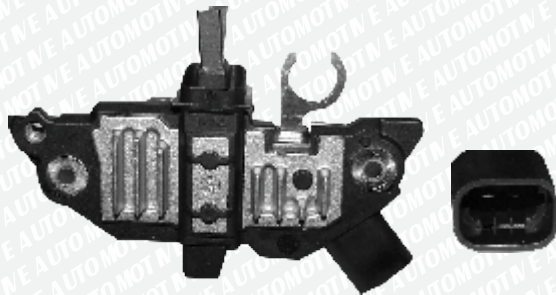

**CLAVE: R10320**  
NUMERO DE PARTE: 1197311032  
REGULADOR BOSCH INTEGRADO  
ALTERNADOR 0120484027  
JOHN DEERE TRACTOR 1450 2001-2005

**CLAVE: R41226**  
NUMERO DE PARTE: F00M144122  
REGULADOR BOSCH  
ALTERNADOR NCB2 (>) 28V 4 MAN ( PN:0124655009) 18.360 HOCL 2001-2006  
ALTERNADOR NCB2 (>) 28V 4 MAN ( PN:0124655009) 18.410 HOC 2002-2006  
ALTERNADOR NCB2 (>) 28V 4 MAN ( PN:0124655009) 18.460 HOCL 2001-2006  
ALTERNADOR NCB2 (>) 28V 4 MAN ( PN:0124655009) LION'S TOP COACH, RHC 464 2008-2014,  
ALTERNADOR NCB2 (>) 28V 4 MAN ( PN:0124655009) NG 313F 2001-2006  
ALTERNADOR NCB2 (>) 28V 4 MAN ( PN:0124655009) TGA 26.430 FD, FH, FN, FV 2004-2006  
ALTERNADOR NCB2 (>) 28V 4 MAN ( PN:0124655009) TGA 41.430 FFD-WW 2004-2010,  
ALTERNADOR NCB2 (>) 28V 4 MAN ( PN:0124655009) TGS 41.440 2007-2014,  
ALTERNADOR NCB2 (>) 28V 4 MAN ( PN:0124655009) TGS 41.480 2007-2014,  
ALTERNADOR NCB2 (>) 28V 4 MAN ( PN:0124655009) TGX 18.480 2007-2014,  
ALTERNADOR NCB2 (>) 28V 4 MAN ( PN:0124655009) TGX 26.480 2007-2014,  
ALTERNADOR NCB2 (>) 28V 4 MAN ( PN:0124655009) UL 313 1999-2006

**Portacarbon para Alternador Bosch**

**CLAVE: R61654**  
NUMERO DE PARTE: F00M346165  
REGULADOR BOSCH VOLVO,  
PEUGEOT MANAGER 2.2 HDI-11  
FORD TRANSIT CUSTOM FT 270 2.2 TDCI12-  
PEUGEOT-MANAGER 2.2 HDI11

**CLAVE: R02075**  
REGULADOR BOSCH PEUGEOT

**CLAVE: R04579**  
NUMERO DE PARTE: 457  
REGULADOR BOSCH POINTER

**CLAVE: R41724**  
NUMERO DE PARTE: F00M144172  
REGULADOR BOSCH INTEGRADO  
ALTERNADOR E8(>) 14V 82/1 CHEVROLET ( PN:0124525097) VECTRA 2.8 TURBO 2005-2008  
ALTERNADOR E8(>) 14V 82/1 SAAB (SAAB AUTOMOBILE AB) ( PN:0124525097) 9-3 2.8 T 2005-2008  
ALTERNADOR E8(>) 14V 82/1 SAAB (SAAB AUTOMOBILE AB) ( PN:0124525097) 9-3 2.8 T 2009-2009