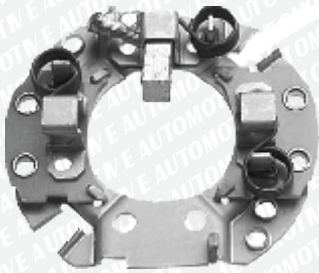

Portacarbon para Marcha Mitsubishi

CLAVE: P83150
NUMERO DE PARTE: 69-8315
PORTACARBON MARCHA MITSUBISHI,
MANDO DD DODGE,
EAGLE,
FORD,
HYUNDAI,
MAZDA,
MERCURY,
NISSAN,
PLYMOUTH,
SUZUKI,
JOHN DEERE,
KUBOTA,
ONAN,
WOODS,
YALE 1981-2002 12V
31173-79030 23378-M8011