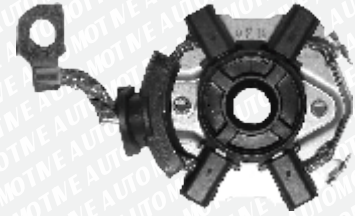

CLAVE: P65621
NUMERO DE PARTE: 1004336562
PORTACARBON BOSCH MARCHA PMGR
VW NEW BEETLE/GOLF/JETTA A4
STANDARD (NAL/IMP), 2.0L 98-06
AUTOMATICO 2.0 LTS, 1.8L Y 1.8T
CROSS FOX, LUPO, IBIZA, CORDOBA