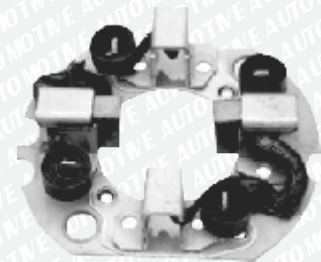

CLAVE: P81010
NUMERO DE PARTE: 69-8101
PORTACARBON MARCHA HITACHI
OSGR 12V
NISSAN
ISUZU
MASSEY FERGUSON
YANMAR 1978-1989
LESTER 16584 16611 16809