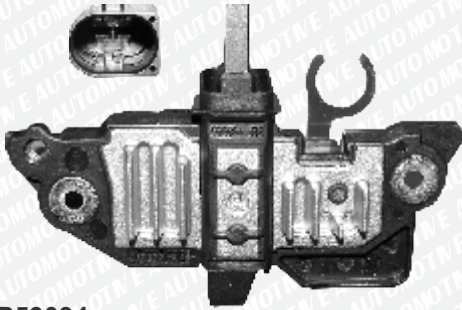

Portacarbon para Alternador Bosch

CLAVE: R53034
NUMERO DE PARTE: F00MA45303
REGULADOR BOSCH
ALTERNADOR AUDI (PN:0124325137) TT 1.8 T COUPE 2001-2006
ALTERNADOR AUDI (PN:0124325137) TT 1.8 T ROADSTER 2003-2006
ALTERNADOR AUDI (PN:0124325137) TT 3.2 COUPE QUATTRO 2004-2006
ALTERNADOR AUDI (PN:0124325137) TT 3.2 ROADSTER QUATTRO 2003-2006