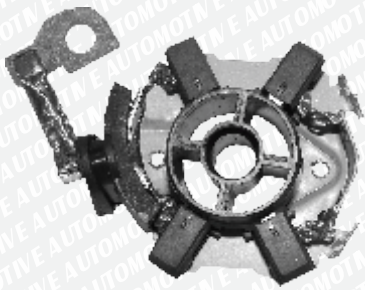

Portacarbon para Marcha Sistema Bosch

CLAVE: P12802
NUMERO DE PARTE: 1004336562
PORTACARBON MARCHA BOSCH
VOLKSWAGEN
NEW BEETLE/GOLF/JETTA A4 STANDARD
(NAL/IMP), 2.0L 98-06,
AUTOMATICO 2.0 LTS, 1.8L Y 1.8T 81280
CROSS FOX, LUPO, IBIZA, CORDOBA