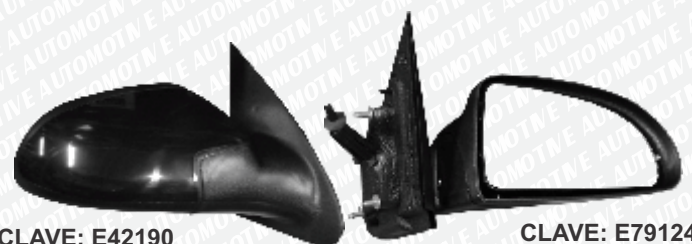

CLAVE: E94018
1CV01LL01
ESPEJO LATERAL ELECTRICO
NEGRO PONTIAC
G6 2 PUERTAS COUPE 05-06
IZQUIERDO L

CLAVE: E11004
1CV01LR01
ESPEJO LATERAL ELECTRICO
NEGRO PONTIAC
G6 2 PUERTAS COUPE 05-06
DERECHO R

CLAVE: E61259
1CV02LR01
ESPEJO LATERAL ELECTRICO
PONTIAC G6 4 PUERTAS
SEDAN 05-06
DERECHO R

CLAVE: E11091
1CV02LL01
ESPEJO LATERAL ELECTRICO
PONTIAC G6 4 PUERTAS
SEDAN 05-06
IZQUIERDO L

CLAVE: E90120
1CV02LL02
ESPEJO LATERAL MANUAL
PONTIAC G6 4 PUERTAS
SEDAN 05-06
IZQUIERDO L

CLAVE: E02021
1CV02LR02
ESPEJO LATERAL MANUAL
PONTIAC G6 4 PUERTAS
SEDAN 05-06
DERECHO R