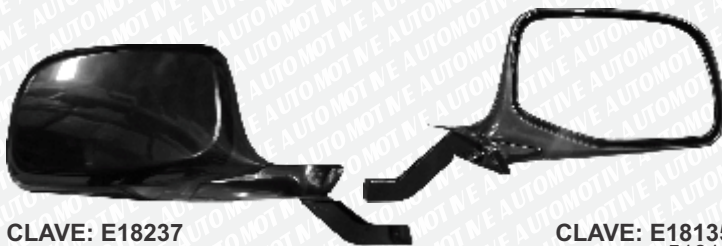

CLAVE: E18237
51823
ESPEJO LATERAL ELECTRICO
NEGRO
FORD F150/F250 92-96
IZQUIERDO

CLAVE: E18135
51813
ESPEJO LATERAL ELECTRICO
NEGRO
FORD F150/F250 92-96
DERECHO