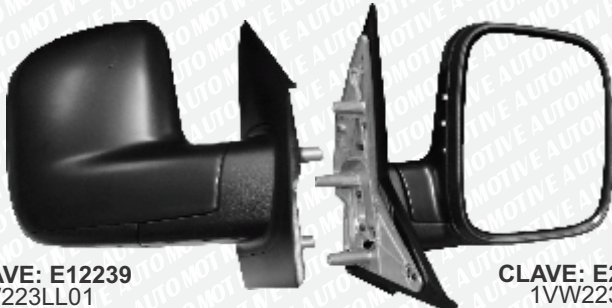

CLAVE: E12239
1VW223LL01
ESPEJO LATERAL MANUAL NEGRO
VW EUROVAN DIESEL 05-09
NUM. ORIGINAL 7E1-857-507
DEPO 018-3109-03
IZQUIERDO L

CLAVE: E22316
1VW223LR01
ESPEJO LATERAL MANUAL NEGRO
VW EUROVAN DIESEL 05-09
NUM. ORIGINAL 7E1-857-508
DEPO 018-3109-02
DERECHO R