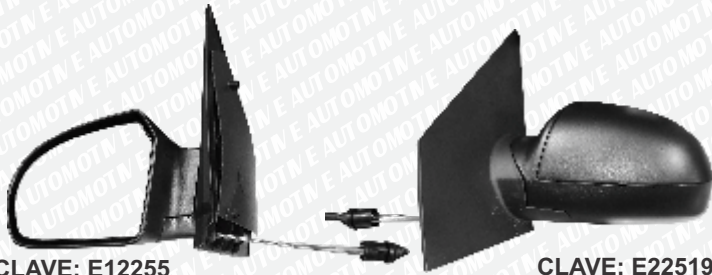

FORD

CLAVE: E12255
1FD225LL01
ESPEJO LATERAL
CON CONTROL MANUAL
NEGRO FORD
FIESTA FIRST 03-10
NUM. ORIGINAL 1568916
DEPO 018-1217-15
IZQUIERDO L 22521
1VW225LL01

CLAVE: E22519
1FD225LR01
ESPEJO LATERAL
CON CONTROL MANUAL
NEGRO FORD
FIESTA FIRST 03-10
NUM. ORIGINAL 1567125
DEPO 018-1217-14
DERECHO R 22511
1VW225LR01