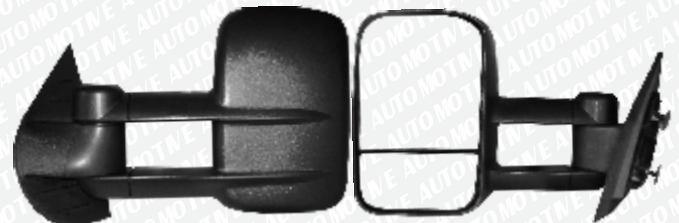

CLAVE: E33381
YH-3338-L ELECT.
ESPEJO LATERAL IZQUIERDO
ELECTRICO RETRACTIL
CON DOBLE LUNA 18"/21 1/2"
FORD F-250,F-350
SUPER DUTY 99-04,
F-350, 450, 550 01-04

CLAVE: E83334
YH-3338-R ELECT.
ESPEJO LATERAL DERECHO
ELECTRICO RETRACTIL
CON DOBLE LUNA 18"/21 1/2"
FORD F-250,F-350
SUPER DUTY 99-04,
F-350, 450, 550 01-04