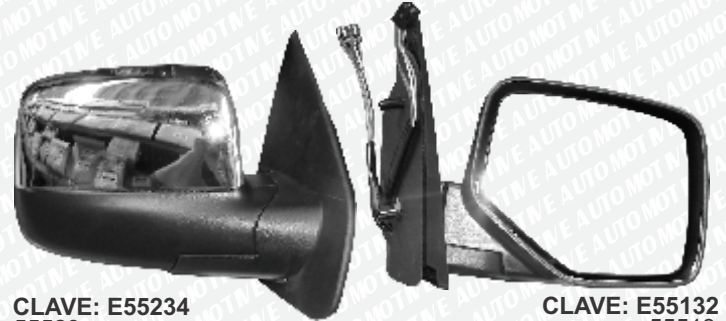

CLAVE: E55234
55523
ESPEJO LATERAL ELECTRICO
CROMADO
FORD ECOSPORT 04-12
DEPO 018-1208-01
IZQUIERDO L

CLAVE: E55132
55513
ESPEJO LATERAL ELECTRICO
CROMADO
FORD ECOSPORT 04-12
DEPO 018-1208-00
DERECHO R