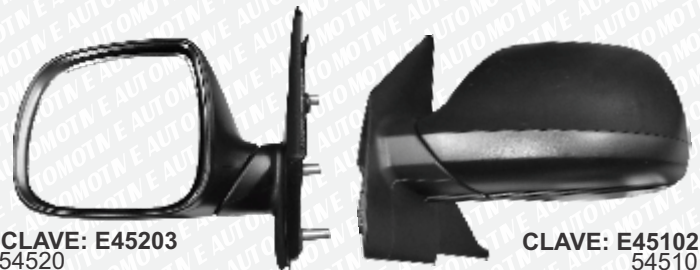

CLAVE: E45203
54520
ESPEJO LATERAL MANUAL
NEGRO
VW TRANSPORTER T6 10-13
DEPO 018-3123-01
IZQUIERDO

CLAVE: E45102
54510
ESPEJO LATERAL MANUAL
NEGRO
VW TRANSPORTER T6 10-13
DEPO 018-3123-00
DERECHO