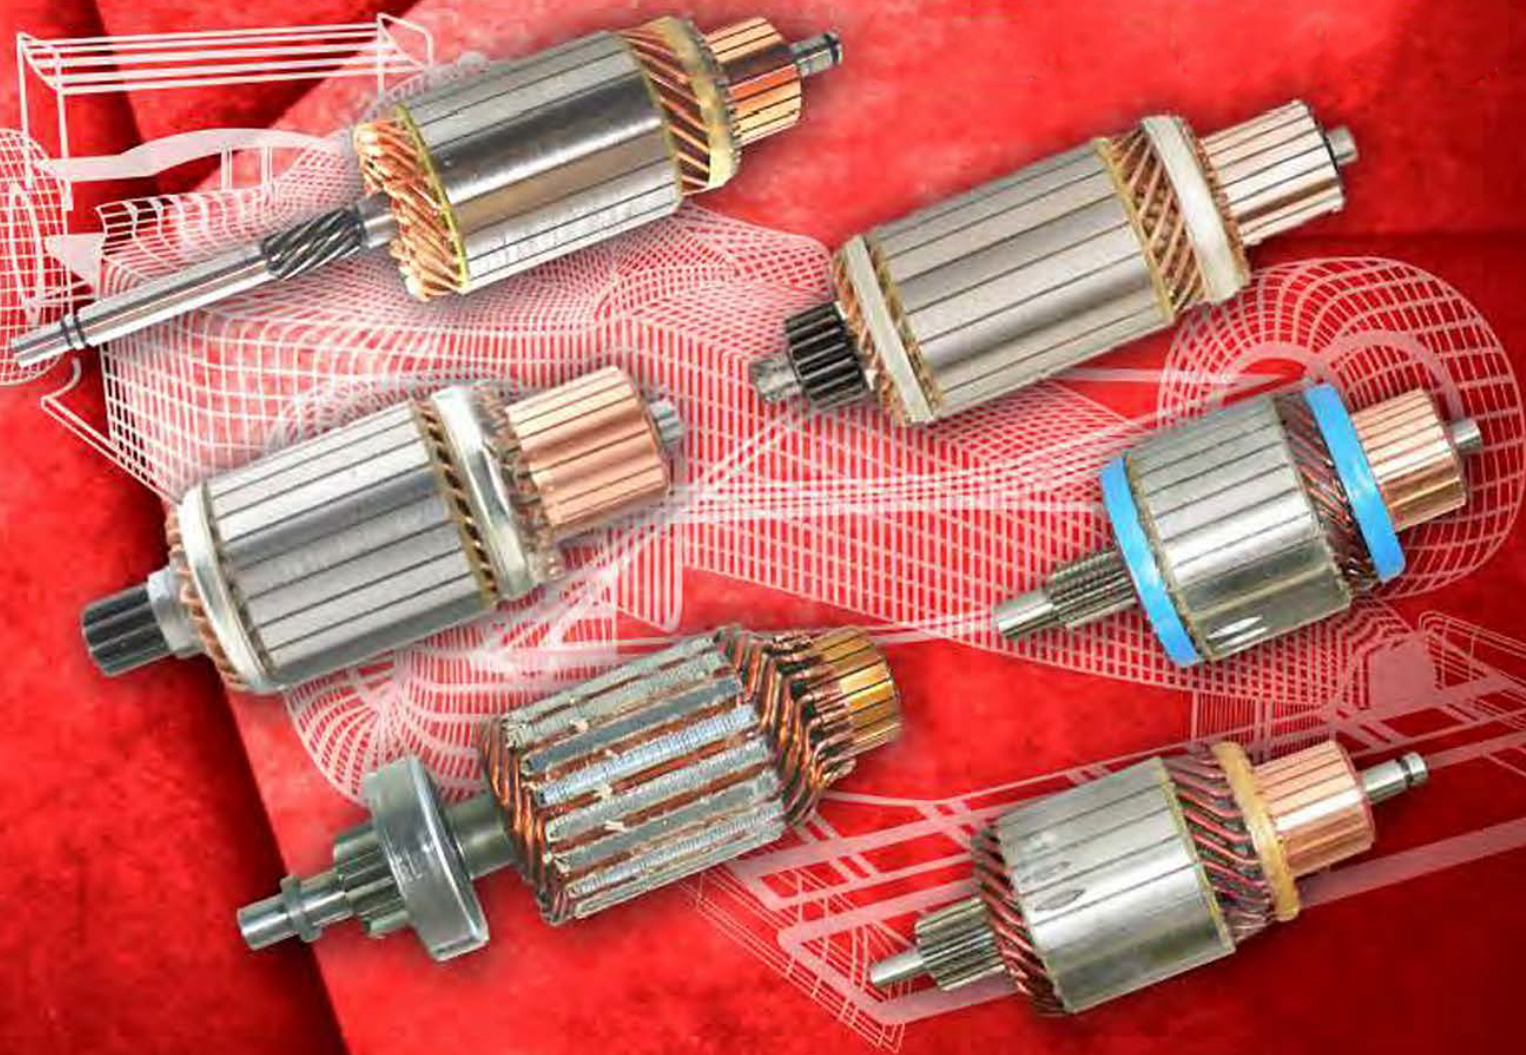

# AUTOPARTES ELÉCTRICAS **AUTOMOTIVE** **ARMADURAS**

Autopartes Eléctricas Automotive es una empresa que tiene 35 años de experiencia en el mercado y por lo tanto se consolida como una de las empresas líderes a nivel nacional. Nuestras armaduras se distinguen por la gran calidad, máxima variedad y competitividad en precios. Manejando todos los sistemas de vehículos. Actualmente distribuimos a toda la república mexicana, convirtiéndonos en tu distribuidor de confianza.