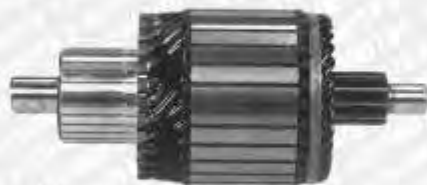

Sistema Ford Importacion

CLAVE: A17802
ARMADURA FORD IMPORTACION
PARA MARCHA
IMANES
Ford (1989-2008)
Lincoln (1989-2001)
Mazda (1991-2008)
Mercury (1989-2002)
OMC (1992-1996)
129 MM LARGO
11 ESTRIAS
12 VOLTS
WAI 61-210